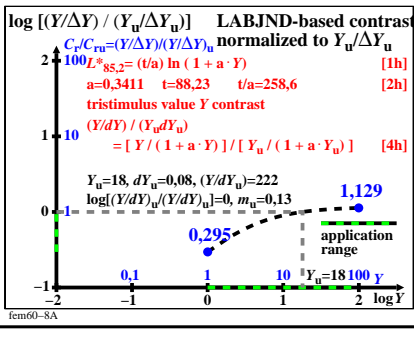

see similar files of the whole serie: <http://farbe.li.tu-berlin.de/fems.htm>
 technical information: <http://farbe.li.tu-berlin.de> OR <http://color.li.tu-berlin.de>

TUB registration: 20240201-fem6/fem610na.txt / .ps
 application for evaluation and measurement of display or print output
 TUB material: code=rhatha