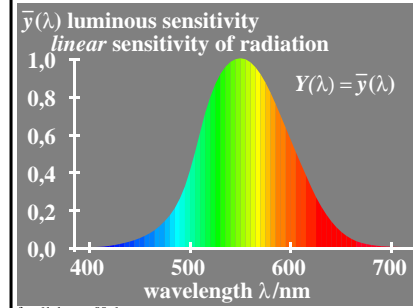

see similar files of the whole serie: <http://farbe.li.tu-berlin.de/fems.htm>
 technical information: <http://farbe.li.tu-berlin.de> OR <http://color.li.tu-berlin.de>

TUB registration: 20240201-fem6/fem610na.txt / .ps
 application for evaluation and measurement of display or print output
 TUB material: code=rhatha