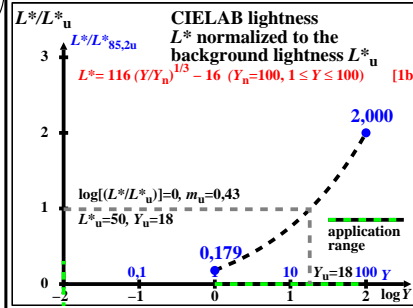

see similar files of the whole serie: <http://farbe.li.tu-berlin.de/fems.htm>
 technical information: <http://farbe.li.tu-berlin.de> OR <http://color.li.tu-berlin.de>

TUB registration: 20240201-fem6/fem610na.txt / .ps
 application for evaluation and measurement of display or print output
 TUB material: code=rhatha