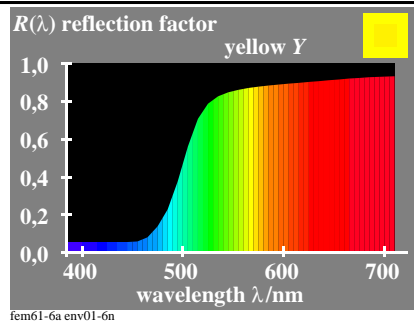

see similar files of the whole serie: <http://farbe.li.tu-berlin.de/fems.htm>
 technical information: <http://farbe.li.tu-berlin.de> OR <http://color.li.tu-berlin.de>

TUB registration: 20240201-fem6/fem610na.txt / .ps
 application for evaluation and measurement of display or print output
 TUB material: code=rhatha