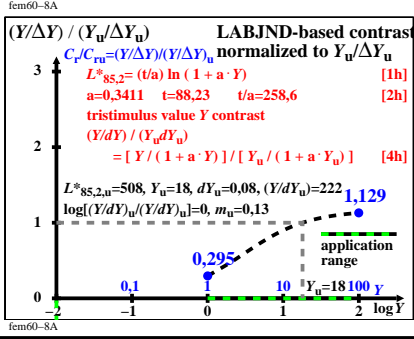

see similar files of the whole serie: <http://farbe.li.tu-berlin.de/fems.htm>
 technical information: <http://farbe.li.tu-berlin.de> OR <http://color.li.tu-berlin.de>

TUB registration: 20240201-fem6/fem610na.txt / .ps
 application for evaluation and measurement of display or print output
 TUB material: code=rhatha