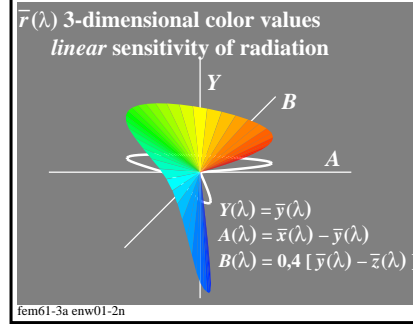

see similar files of the whole serie: <http://farbe.li.tu-berlin.de/fems.htm>
 technical information: <http://farbe.li.tu-berlin.de> OR <http://color.li.tu-berlin.de>

TUB registration: 20240201-fem6/fem610na.txt / .ps
 application for evaluation and measurement of display or print output
 TUB material: code=rhatha