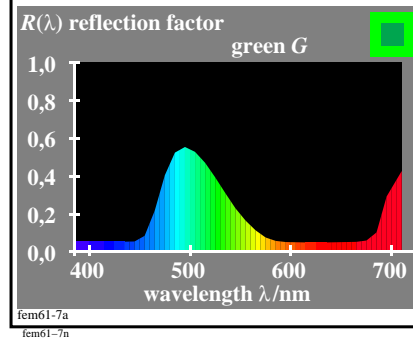

see similar files of the whole serie: <http://farbe.li.tu-berlin.de/fems.htm>
 technical information: <http://farbe.li.tu-berlin.de> OR <http://color.li.tu-berlin.de>

TUB registration: 20240201-fem6/fem610na.txt / .ps
 application for evaluation and measurement of display or print output
 TUB material: code=rhatha