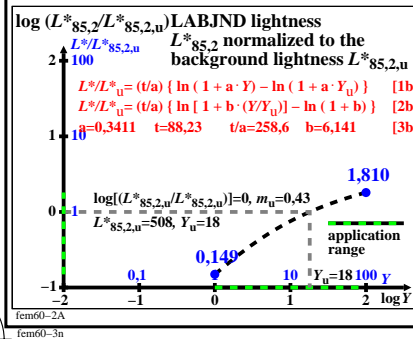

see similar files of the whole serie: <http://farbe.li.tu-berlin.de/fems.htm>
 technical information: <http://farbe.li.tu-berlin.de> OR <http://color.li.tu-berlin.de>

TUB registration: 20240201-fem6/fem610na.txt / .ps
 application for evaluation and measurement of display or print output
 TUB material: code=rhatha