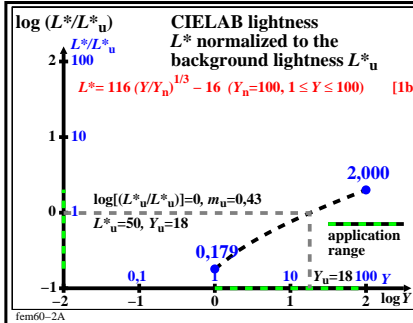

see similar files of the whole serie: <http://farbe.li.tu-berlin.de/fems.htm>
 technical information: <http://farbe.li.tu-berlin.de> OR <http://color.li.tu-berlin.de>

TUB registration: 20240201-fem6/fem610na.txt / .ps
 application for evaluation and measurement of display or print output
 TUB material: code=rhatha