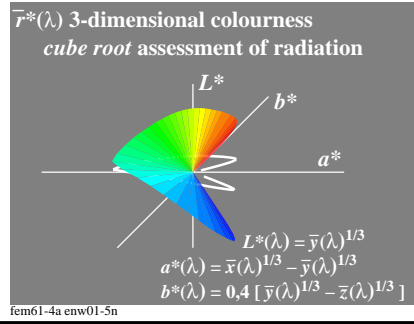

see similar files of the whole serie: <http://farbe.li.tu-berlin.de/fems.htm>
 technical information: <http://farbe.li.tu-berlin.de> OR <http://color.li.tu-berlin.de>

TUB registration: 20240201-fem6/fem610na.txt / .ps
 application for evaluation and measurement of display or print output
 TUB material: code=rhatha