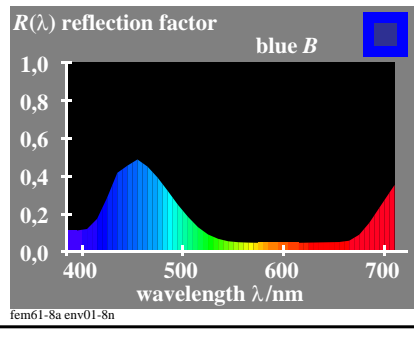

see similar files of the whole serie: <http://farbe.li.tu-berlin.de/fems.htm>
 technical information: <http://farbe.li.tu-berlin.de> OR <http://color.li.tu-berlin.de>

TUB registration: 20240201-fem6/fem610na.txt / .ps
 application for evaluation and measurement of display or print output
 TUB material: code=rhatha