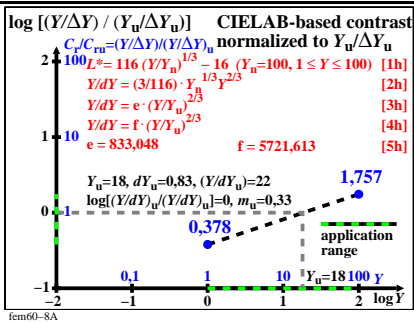

see similar files of the whole serie: <http://farbe.li.tu-berlin.de/fems.htm>
 technical information: <http://farbe.li.tu-berlin.de> OR <http://color.li.tu-berlin.de>

TUB registration: 20240201-fem6/fem610na.txt / .ps
 application for evaluation and measurement of display or print output
 TUB material: code=rhatha