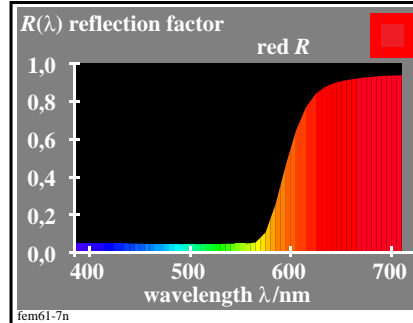

see similar files of the whole serie: <http://farbe.li.tu-berlin.de/fems.htm>
 technical information: <http://farbe.li.tu-berlin.de> OR <http://color.li.tu-berlin.de>

TUB registration: 20240201-fem6/fem610na.txt / .ps
 application for evaluation and measurement of display or print output
 TUB material: code=rhatha