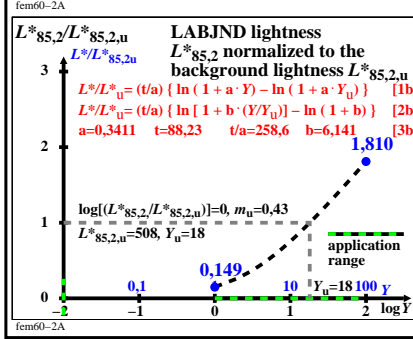

see similar files of the whole serie: <http://farbe.li.tu-berlin.de/fems.htm>
 technical information: <http://farbe.li.tu-berlin.de> OR <http://color.li.tu-berlin.de>

TUB registration: 20240201-fem6/fem610na.txt / .ps
 application for evaluation and measurement of display or print output
 TUB material: code=rhatha