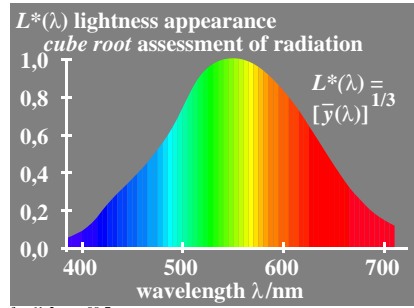

see similar files of the whole serie: <http://farbe.li.tu-berlin.de/fems.htm>
 technical information: <http://farbe.li.tu-berlin.de> OR <http://color.li.tu-berlin.de>

TUB registration: 20240201-fem6/fem610na.txt / .ps
 application for evaluation and measurement of display or print output
 TUB material: code=rhatha