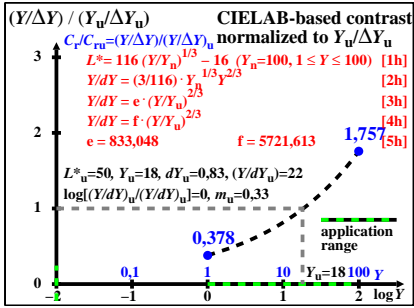

see similar files of the whole serie: <http://farbe.li.tu-berlin.de/fems.htm>
 technical information: <http://farbe.li.tu-berlin.de> OR <http://color.li.tu-berlin.de>

TUB registration: 20240201-fem6/fem610na.txt / .ps
 application for evaluation and measurement of display or print output
 TUB material: code=rhatha