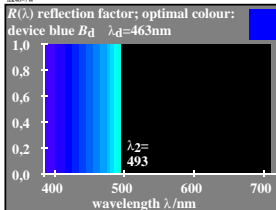

fek40-7G

fek40-7C

fek40-7Y

fek40-7W

fek40-7B

fek40-7R

fek40-7M

Wavelength ranges for
CIE standard illuminant D65