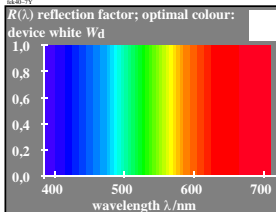

fek40-7G

fek40-7C

fek40-7Y

fek40-7W

fek40-7B

fek40-7R

fek40-7M

Wavelength ranges for
CIE standard illuminant D65