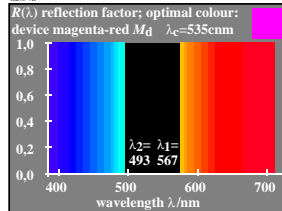

fek40-7G

fek40-7C

fek40-7Y

fek40-7W

fek40-7B

fek40-7R

fek40-7M

Wavelength ranges for
CIE standard illuminant D65