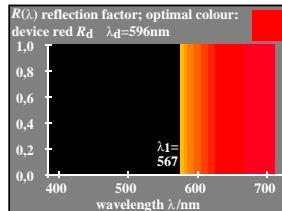

fek40-7G

fek40-7C

fek40-7Y

fek40-7W

fek40-7B

fek40-7R

fek40-7M

Wavelength ranges for
CIE standard illuminant D65