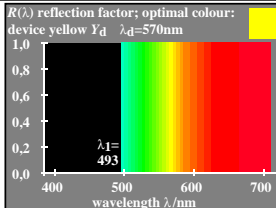

fek40-7G

fek40-7C

fek40-7Y

fek40-7W

fek40-7B

fek40-7R

fek40-7M

Wavelength ranges for
CIE standard illuminant D65