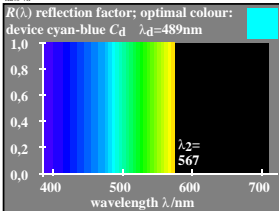

fek40-7G

fek40-7C

fek40-7Y

fek40-7W

fek40-7B

fek40-7R

fek40-7M

Wavelength ranges for
CIE standard illuminant D65