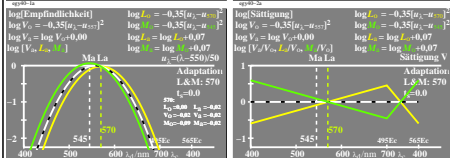

Siehe ähnliche Dateien der ganzen Serie: <http://farbe.li.tu-berlin.de/egys.htm>
Technische Information: <http://farbe.li.tu-berlin.de> oder <http://color.li.tu-berlin.de>

TUB-Registrierung: 20230801-egy4/egy410n1.txt /ps
Anwendung für Beurteilung und Messung von Display- oder Druck-Ausgabe