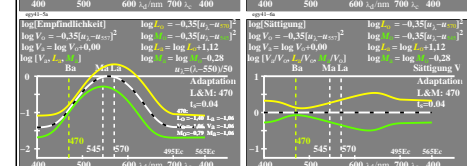

Siehe ähnliche Dateien der ganzen Serie: <http://farbe.li.tu-berlin.de/egys.htm>
Technische Information: <http://farbe.li.tu-berlin.de> oder <http://color.li.tu-berlin.de>

TUB-Registrierung: 20230801-egy4/egy410n1.txt /ps
Anwendung für Beurteilung und Messung von Display- oder Druck-Ausgabe