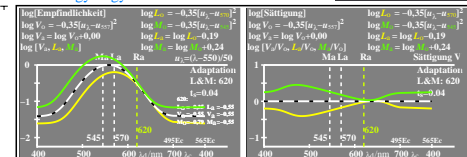

Siehe ähnliche Dateien der ganzen Serie: <http://farbe.li.tu-berlin.de/egys.htm>
Technische Information: <http://farbe.li.tu-berlin.de> oder <http://color.li.tu-berlin.de>

TUB-Registrierung: 20230801-egy4/egy410n1.txt /ps
Anwendung für Beurteilung und Messung von Display- oder Druck-Ausgabe