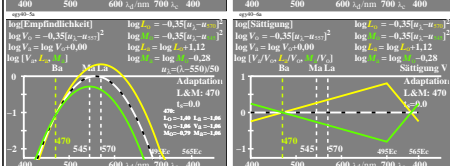

Siehe ähnliche Dateien der ganzen Serie: <http://farbe.li.tu-berlin.de/egys.htm>
Technische Information: <http://farbe.li.tu-berlin.de> oder <http://color.li.tu-berlin.de>

TUB-Registrierung: 20230801-egy4/egy410n1.txt /ps
Anwendung für Beurteilung und Messung von Display- oder Druck-Ausgabe