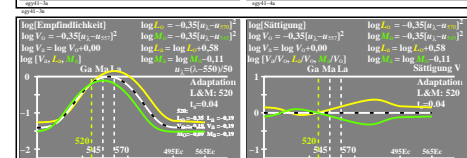

Siehe ähnliche Dateien der ganzen Serie: <http://farbe.li.tu-berlin.de/egys.htm>
Technische Information: <http://farbe.li.tu-berlin.de> oder <http://color.li.tu-berlin.de>

TUB-Registrierung: 20230801-egy4/egy410n1.txt /ps
Anwendung für Beurteilung und Messung von Display- oder Druck-Ausgabe