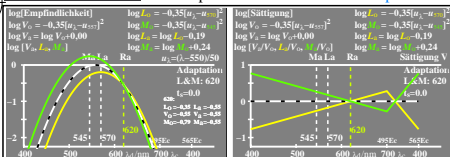

Siehe ähnliche Dateien der ganzen Serie: <http://farbe.li.tu-berlin.de/egys.htm>
Technische Information: <http://farbe.li.tu-berlin.de> oder <http://color.li.tu-berlin.de>

TUB-Registrierung: 20230801-egy4/egy410n1.txt /ps
Anwendung für Beurteilung und Messung von Display- oder Druck-Ausgabe