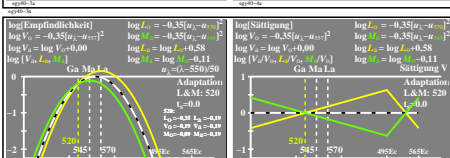

Siehe ähnliche Dateien der ganzen Serie: <http://farbe.li.tu-berlin.de/egys.htm>
Technische Information: <http://farbe.li.tu-berlin.de> oder <http://color.li.tu-berlin.de>

TUB-Registrierung: 20230801-egy4/egy410n1.txt /ps
Anwendung für Beurteilung und Messung von Display- oder Druck-Ausgabe