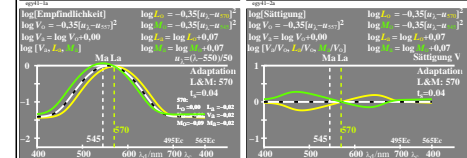

Siehe ähnliche Dateien der ganzen Serie: <http://farbe.li.tu-berlin.de/egys.htm>
Technische Information: <http://farbe.li.tu-berlin.de> oder <http://color.li.tu-berlin.de>

TUB-Registrierung: 20230801-egy4/egy410n1.txt /ps
Anwendung für Beurteilung und Messung von Display- oder Druck-Ausgabe