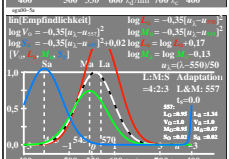

Siehe ähnliche Dateien der ganzen Serie: <http://farbe.li.tu-berlin.de/egx.htm>
Technische Information: <http://farbe.li.tu-berlin.de/> oder <http://color.li.tu-berlin.de>

TUB-Registrierung: 20230801-egxo/egx01n1.txt /ps
Anwendung für Beurteilung und Messung von Display- oder Druck-Ausgabe
TUB-Material-Code=matata