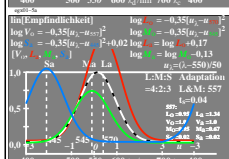

Siehe ähnliche Dateien der ganzen Serie: <http://farbe.li.tu-berlin.de/egx.htm>
Technische Information: <http://farbe.li.tu-berlin.de/> oder <http://color.li.tu-berlin.de>

TUB-Registrierung: 20230801-egxo/egx01n1.txt /ps
Anwendung für Beurteilung und Messung von Display- oder Druck-Ausgabe
TUB-Material-Code=matata