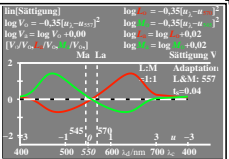

Siehe ähnliche Dateien der ganzen Serie: <http://farbe.li.tu-berlin.de/egx.htm>
Technische Information: <http://farbe.li.tu-berlin.de/> oder <http://color.li.tu-berlin.de>

TUB-Registrierung: 20230801-egxo/egx01n1.txt /ps
Anwendung für Beurteilung und Messung von Display- oder Druck-Ausgabe
TUB-Material-Code=matata