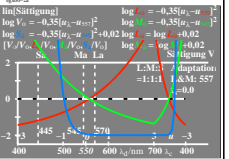

Siehe ähnliche Dateien der ganzen Serie: <http://farbe.li.tu-berlin.de/egx.htm>
Technische Information: <http://farbe.li.tu-berlin.de/> oder <http://color.li.tu-berlin.de>

TUB-Registrierung: 20230801-egxo/egx01n1.txt /ps
Anwendung für Beurteilung und Messung von Display- oder Druck-Ausgabe
TUB-Material-Code=matata