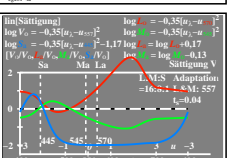

Siehe ähnliche Dateien der ganzen Serie: <http://farbe.li.tu-berlin.de/egx.htm>
Technische Information: <http://farbe.li.tu-berlin.de/> oder <http://color.li.tu-berlin.de>

TUB-Registrierung: 20230801-egxo/egx01n1.txt /ps
Anwendung für Beurteilung und Messung von Display- oder Druck-Ausgabe
TUB-Material-Code=matata