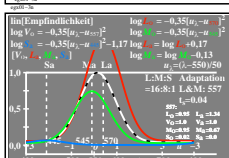

Siehe ähnliche Dateien der ganzen Serie: <http://farbe.li.tu-berlin.de/egx.htm>
Technische Information: <http://farbe.li.tu-berlin.de/> oder <http://color.li.tu-berlin.de>

TUB-Registrierung: 20230801-egxo/egx01n1.txt /ps
Anwendung für Beurteilung und Messung von Display- oder Druck-Ausgabe
TUB-Material-Code=matata