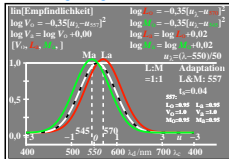

Siehe ähnliche Dateien der ganzen Serie: <http://farbe.li.tu-berlin.de/egx.htm>
Technische Information: <http://farbe.li.tu-berlin.de/> oder <http://color.li.tu-berlin.de>

TUB-Registrierung: 20230801-egxo/egx01n1.txt /ps
Anwendung für Beurteilung und Messung von Display- oder Druck-Ausgabe
TUB-Material-Code=matata