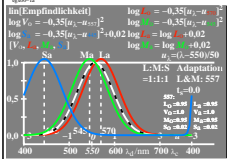

Siehe ähnliche Dateien der ganzen Serie: <http://farbe.li.tu-berlin.de/egx.htm>
Technische Information: <http://farbe.li.tu-berlin.de/> oder <http://color.li.tu-berlin.de>

TUB-Registrierung: 20230801-egxo/egx01n1.txt /ps
Anwendung für Beurteilung und Messung von Display- oder Druck-Ausgabe
TUB-Material-Code=matata