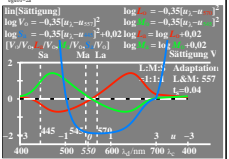

Siehe ähnliche Dateien der ganzen Serie: <http://farbe.li.tu-berlin.de/egx.htm>
Technische Information: <http://farbe.li.tu-berlin.de/> oder <http://color.li.tu-berlin.de>

TUB-Registrierung: 20230801-egxo/egx01n1.txt /ps
Anwendung für Beurteilung und Messung von Display- oder Druck-Ausgabe
TUB-Material-Code=matata