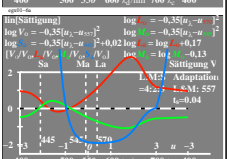

Siehe ähnliche Dateien der ganzen Serie: <http://farbe.li.tu-berlin.de/egx.htm>
Technische Information: <http://farbe.li.tu-berlin.de/> oder <http://color.li.tu-berlin.de>

TUB-Registrierung: 20230801-egxo/egx01n1.txt /ps
Anwendung für Beurteilung und Messung von Display- oder Druck-Ausgabe
TUB-Material-Code=matata