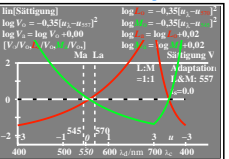

Siehe ähnliche Dateien der ganzen Serie: <http://farbe.li.tu-berlin.de/egx.htm>
Technische Information: <http://farbe.li.tu-berlin.de/> oder <http://color.li.tu-berlin.de>

TUB-Registrierung: 20230801-egxo/egx01n1.txt /ps
Anwendung für Beurteilung und Messung von Display- oder Druck-Ausgabe
TUB-Material-Code=matata