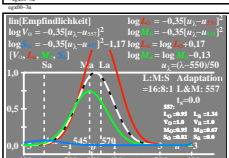

Siehe ähnliche Dateien der ganzen Serie: <http://farbe.li.tu-berlin.de/egx.htm>
Technische Information: <http://farbe.li.tu-berlin.de/> oder <http://color.li.tu-berlin.de>

TUB-Registrierung: 20230801-egxo/egx01n1.txt /ps
Anwendung für Beurteilung und Messung von Display- oder Druck-Ausgabe
TUB-Material-Code=matata