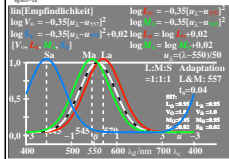

Siehe ähnliche Dateien der ganzen Serie: <http://farbe.li.tu-berlin.de/egx.htm>
Technische Information: <http://farbe.li.tu-berlin.de/> oder <http://color.li.tu-berlin.de>

TUB-Registrierung: 20230801-egxo/egx01n1.txt /ps
Anwendung für Beurteilung und Messung von Display- oder Druck-Ausgabe
TUB-Material-Code=matata