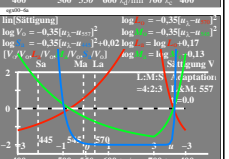

Siehe ähnliche Dateien der ganzen Serie: <http://farbe.li.tu-berlin.de/egx.htm>
Technische Information: <http://farbe.li.tu-berlin.de/> oder <http://color.li.tu-berlin.de>

TUB-Registrierung: 20230801-egxo/egx01n1.txt /ps
Anwendung für Beurteilung und Messung von Display- oder Druck-Ausgabe
TUB-Material-Code=matata