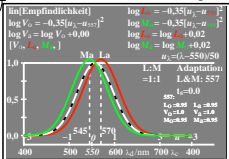

Siehe ähnliche Dateien der ganzen Serie: <http://farbe.li.tu-berlin.de/egx.htm>
Technische Information: <http://farbe.li.tu-berlin.de/> oder <http://color.li.tu-berlin.de>

TUB-Registrierung: 20230801-egxo/egx01n1.txt /ps
Anwendung für Beurteilung und Messung von Display- oder Druck-Ausgabe
TUB-Material-Code=matata