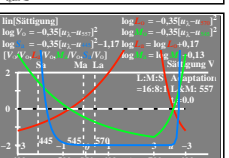

Siehe ähnliche Dateien der ganzen Serie: <http://farbe.li.tu-berlin.de/egx.htm>
Technische Information: <http://farbe.li.tu-berlin.de/> oder <http://color.li.tu-berlin.de>

TUB-Registrierung: 20230801-egxo/egx01n1.txt /ps
Anwendung für Beurteilung und Messung von Display- oder Druck-Ausgabe
TUB-Material-Code=matata