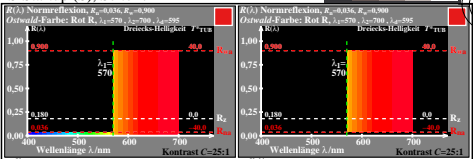

Siehe ähnliche Dateien: <http://farbe.liu-tu-berlin.de/egw9/egw9I01.TXT>
 Technische Information: <http://farbe.liu-tu-berlin.de/egw9/egw9I01.TXT> oder <http://color.liu-tu-berlin.de>

TUB-Registrierung: 20220501-egw9/egw9I01N1.TXT /PS
 Anwendung für Beurteilung und Messung von Display- oder Druck-Ausgabe
 TUB-Material: Code=hahta4