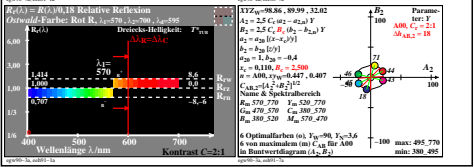

Siehe ähnliche Dateien: <http://farbe.liu-tu-berlin.de/egw9/egw9I01.TXT>
 Technische Information: <http://farbe.liu-tu-berlin.de/egw9/egw9I01.TXT> oder <http://color.liu-tu-berlin.de>

TUB-Registrierung: 20220501-egw9/egw9I01N1.TXT /PS
 Anwendung für Beurteilung und Messung von Display- oder Druck-Ausgabe
 TUB-Material: Code=hahta4