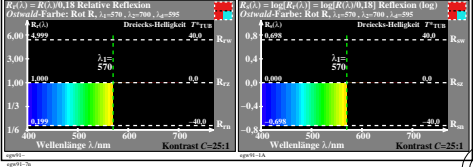

Siehe ähnliche Dateien: <http://farbe.liu-tu-berlin.de/egw9/egw9I01.TXT>
 Technische Information: <http://farbe.liu-tu-berlin.de/egw9/egw9I01.TXT> oder <http://color.liu-tu-berlin.de>

TUB-Registrierung: 20220501-egw9/egw9I01N1.TXT /PS
 Anwendung für Beurteilung und Messung von Display- oder Druck-Ausgabe
 TUB-Material: Code=hahta4