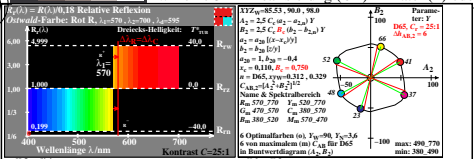

Siehe ähnliche Dateien: <http://farbe.liu-tu-berlin.de/egw9/egw9I01.TXT>
 Technische Information: <http://farbe.liu-tu-berlin.de/egw9/egw9I01.TXT> oder <http://color.liu-tu-berlin.de>

TUB-Registrierung: 20220501-egw9/egw9I01N1.TXT /PS
 Anwendung für Beurteilung und Messung von Display- oder Druck-Ausgabe
 TUB-Material: Code=hahta4