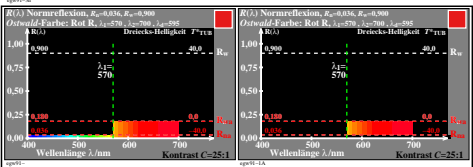

Siehe ähnliche Dateien: <http://farbe.liu-tu-berlin.de/egw9/egw9I01.TXT>
 Technische Information: <http://farbe.liu-tu-berlin.de/egw9/egw9I01.TXT> oder <http://color.liu-tu-berlin.de>

TUB-Registrierung: 20220501-egw9/egw9I01N1.TXT /PS
 Anwendung für Beurteilung und Messung von Display- oder Druck-Ausgabe
 TUB-Material: Code=hahta4