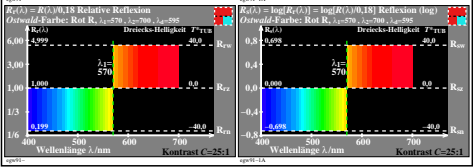

Siehe ähnliche Dateien: <http://farbe.liu-tu-berlin.de/egw9/egw9I01.TXT>
 Technische Information: <http://farbe.liu-tu-berlin.de/egw9/egw9I01.TXT> oder <http://color.liu-tu-berlin.de>

TUB-Registrierung: 20220501-egw9/egw9I01N1.TXT /PS
 Anwendung für Beurteilung und Messung von Display- oder Druck-Ausgabe
 TUB-Material: Code=hahta4