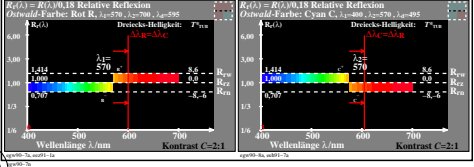

Siehe ähnliche Dateien: <http://farbe.liu-tu-berlin.de/egw9/egw9I01.TXT>
 Technische Information: <http://farbe.liu-tu-berlin.de/egw9/egw9I01.TXT> oder <http://color.liu-tu-berlin.de>

TUB-Registrierung: 20220501-egw9/egw9I01N1.TXT /PS
 Anwendung für Beurteilung und Messung von Display- oder Druck-Ausgabe
 TUB-Material: Code=hahta4