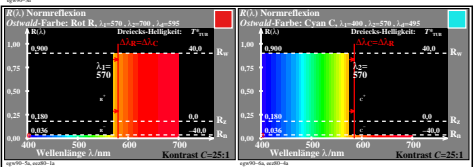

Siehe ähnliche Dateien: <http://farbe.liu-tu-berlin.de/egw9/egw9I01.TXT>
 Technische Information: <http://farbe.liu-tu-berlin.de/egw9/egw9I01.TXT> oder <http://color.liu-tu-berlin.de>

TUB-Registrierung: 20220501-egw9/egw9I01N1.TXT /PS
 Anwendung für Beurteilung und Messung von Display- oder Druck-Ausgabe
 TUB-Material: Code=hahta4