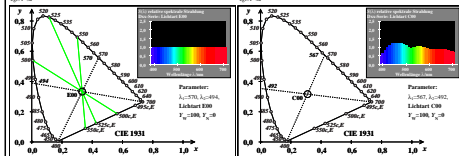

Siehe ähnliche Dateien der ganzen Serie: <http://farbe.li.tu-berlin.de/egs.htm>  
 Technische Information: <http://farbe.li.tu-berlin.de> oder <http://color.li.tu-berlin.de>

TUB-Registrierung: 2023/0701-egt7/egt70n1.txt/.ps  
 Anwendung für Beurteilung und Messung von Display- oder Druck-Ausgabe