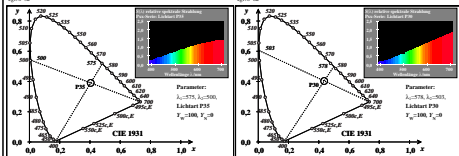

Siehe ähnliche Dateien der ganzen Serie: <http://farbe.li.tu-berlin.de/egs.htm>  
 Technische Information: <http://farbe.li.tu-berlin.de> oder <http://color.li.tu-berlin.de>

TUB-Registrierung: 2023/0701-egt7/egt70n1.txt/.ps  
 Anwendung für Beurteilung und Messung von Display- oder Druck-Ausgabe