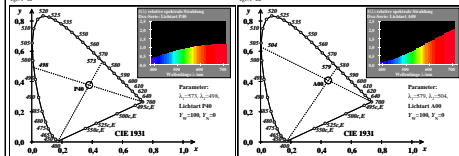

Siehe ähnliche Dateien der ganzen Serie: <http://farbe.li.tu-berlin.de/egs.htm>  
 Technische Information: <http://farbe.li.tu-berlin.de> oder <http://color.li.tu-berlin.de>

TUB-Registrierung: 2023/0701-egt7/egt70n1.txt/.ps  
 Anwendung für Beurteilung und Messung von Display- oder Druck-Ausgabe