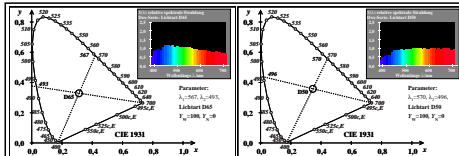

Siehe ähnliche Dateien der ganzen Serie: <http://farbe.li.tu-berlin.de/egs.htm>  
 Technische Information: <http://farbe.li.tu-berlin.de> oder <http://color.li.tu-berlin.de>

TUB-Registrierung: 2023/0701-egt7/egt70n1.txt/.ps  
 Anwendung für Beurteilung und Messung von Display- oder Druck-Ausgabe