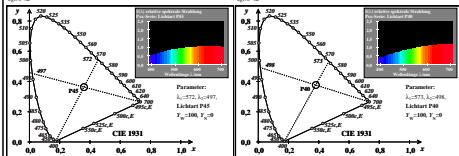

Siehe ähnliche Dateien der ganzen Serie: <http://farbe.li.tu-berlin.de/egs.htm>  
 Technische Information: <http://farbe.li.tu-berlin.de> oder <http://color.li.tu-berlin.de>

TUB-Registrierung: 2023/0701-egt7/egt70n1.txt/.ps  
 Anwendung für Beurteilung und Messung von Display- oder Druck-Ausgabe