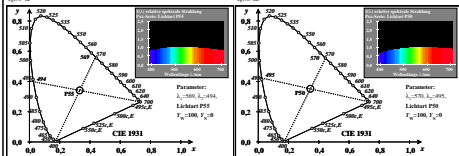

Siehe ähnliche Dateien der ganzen Serie: <http://farbe.li.tu-berlin.de/egs.htm>  
 Technische Information: <http://farbe.li.tu-berlin.de> oder <http://color.li.tu-berlin.de>

TUB-Registrierung: 2023/0701-egt7/egt70n1.txt/.ps  
 Anwendung für Beurteilung und Messung von Display- oder Druck-Ausgabe