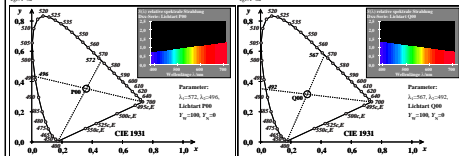

Siehe ähnliche Dateien der ganzen Serie: <http://farbe.li.tu-berlin.de/egs.htm>  
 Technische Information: <http://farbe.li.tu-berlin.de> oder <http://color.li.tu-berlin.de>

TUB-Registrierung: 2023/0701-egt7/egt70n1.txt/.ps  
 Anwendung für Beurteilung und Messung von Display- oder Druck-Ausgabe