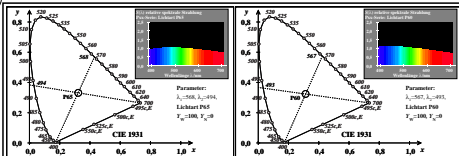

Siehe ähnliche Dateien der ganzen Serie: <http://farbe.li.tu-berlin.de/egs.htm>  
 Technische Information: <http://farbe.li.tu-berlin.de> oder <http://color.li.tu-berlin.de>

TUB-Registrierung: 2023/0701-egt7/egt70n1.txt/.ps  
 Anwendung für Beurteilung und Messung von Display- oder Druck-Ausgabe