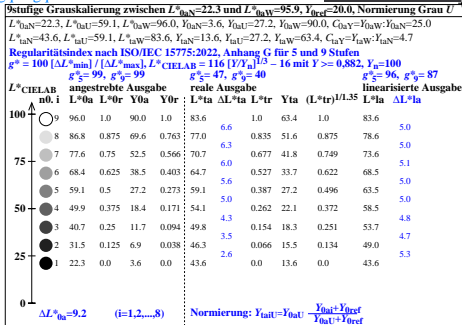

Siehe ähnliche Dateien der ganzen Serie: <http://farbe.itu-berlin.de/egqs.htm>
Technische Information: <http://farbe.itu-berlin.de/egq1/codir/itu-berlin.de>

TUB-Registrierung: 20230701-egq1/egq110n1.txt / .ps
Anwendung für Beurteilung und Messung von Display- oder Druck-Ausgabe

egq10-3a

egq11-3a

egq10-7a

egq11-7a