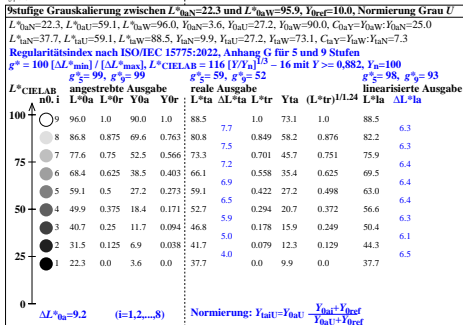

Siehe ähnliche Dateien der ganzen Serie: <http://farbe.itu-berlin.de/egqs.htm>
Technische Information: <http://farbe.itu-berlin.de/egq1/codir/itu-berlin.de>

TUB-Registrierung: 20230701-egq1/egq110n1.txt / .ps
Anwendung für Beurteilung und Messung von Display- oder Druck-Ausgabe

egq10-3a

egq11-3a

egq10-7a

egq11-7a