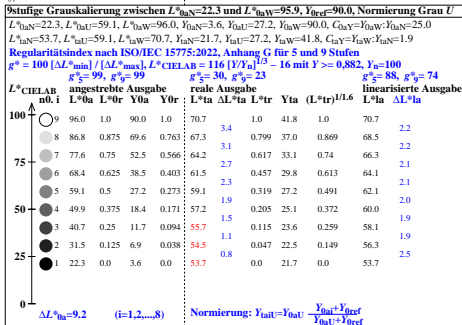

Siehe ähnliche Dateien der ganzen Serie: <http://farbe.itu-berlin.de/egqs.htm>
Technische Information: <http://farbe.itu-berlin.de/egq1/codir/itu-berlin.de>

TUB-Registrierung: 20230701-egq1/egq110n1.txt / .ps
Anwendung für Beurteilung und Messung von Display- oder Druck-Ausgabe

egq10-3a

egq11-3a

egq10-7a

egq11-7a