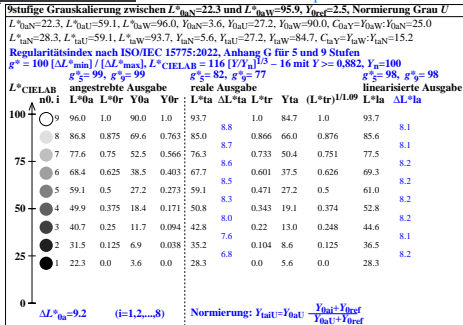

Siehe ähnliche Dateien der ganzen Serie: <http://farbe.itu-berlin.de/egqs.htm>
 Technische Information: <http://farbe.itu-berlin.de/egq1/codir/itu-berlin.de>

TUB-Registrierung: 20230701-egq1/egq110n1.txt / .ps
 Anwendung für Beurteilung und Messung von Display- oder Druck-Ausgabe