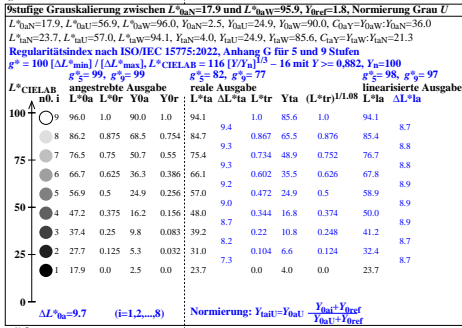

Technische Information: <http://farbe.itu-berlin.de> oder <http://color.itu-berlin.de>

TUB-Registrierung: 2023/0701-egp9/egp910n1.txt / .ps  
 Anwendung für Beurteilung und Messung von Display- oder Druck-Ausgabe

egp90-3a

egp91-3a

egp90-3a

egp91-3a

TUB-Material: Code=ha4ta