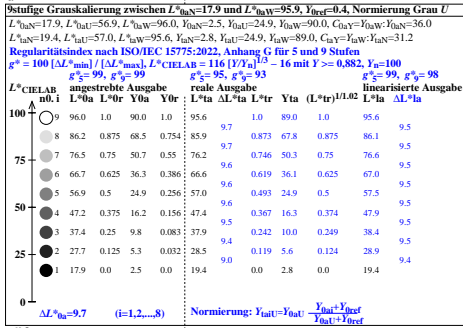

Technische Information: <http://farbe.itu-berlin.de> oder <http://color.itu-berlin.de>

TUB-Registrierung: 2023/0701-egp9/egp910n1.txt / .ps  
 Anwendung für Beurteilung und Messung von Display- oder Druck-Ausgabe

egp90-3a

egp91-3a

egp90-3a

egp91-3a

TUB-Material: Code=ha4ta