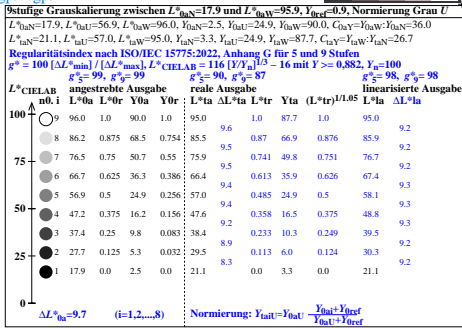

Technische Information: <http://farbe.itu-berlin.de> oder <http://color.itu-berlin.de>

TUB-Registrierung: 2023/0701-egp9/egp910n1.txt / .ps  
 Anwendung für Beurteilung und Messung von Display- oder Druck-Ausgabe

egp90-3a

egp91-3a

egp90-3a

egp91-3a

TUB-Material: Code=ha4ta