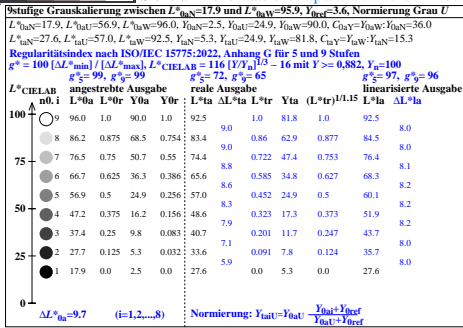

Technische Information: <http://farbe.itu-berlin.de> oder <http://color.itu-berlin.de>

TUB-Registrierung: 2023/0701-egp9/egp910n1.txt / .ps  
 Anwendung für Beurteilung und Messung von Display- oder Druck-Ausgabe

egp90-3a

egp91-3a

egp90-3a

egp91-3a

TUB-Material: Code=ha4ta