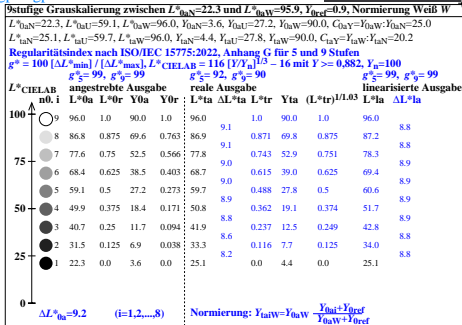

Siehe ähnliche Dateien der ganzen Serie: <http://farbe.itu-berlin.de/egps.htm>
 Technische Information: <http://farbe.itu-berlin.de/egp0/egp010n1.txt / .ps>
 Anwendung für Beurteilung und Messung von Display- oder Druck-Ausgabe

TUB-Registrierung: 20230701-egp0/egp010n1.txt / .ps
 Anwendung für Beurteilung und Messung von Display- oder Druck-Ausgabe
 TUB-Material: Code=mat4ta

egp00-3a

egp01-3a

egp00-7a

egp01-7a

Prüfvorlage egp0; 9stufige Grauskalierung für vier Displayreflexionen $Y_{ref}=3.6, 0.4, 0.9, 1.8$ und Schwarz $L^*_{N,CIE\Delta AB}=22.3, Y_N=3.6$ & Weiß $L^*_{W,CIE\Delta AB}=95.99, Y_W=90$, Normierung: Weiß W