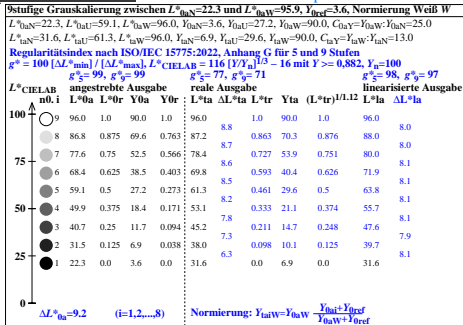

Siehe ähnliche Dateien der ganzen Serie: <http://farbe.itu-berlin.de/egps.htm>
 Technische Information: <http://farbe.itu-berlin.de/egp0/egp010n1.txt / .ps>
 Anwendung für Beurteilung und Messung von Display- oder Druck-Ausgabe

TUB-Registrierung: 20230701-egp0/egp010n1.txt / .ps
 Anwendung für Beurteilung und Messung von Display- oder Druck-Ausgabe
 TUB-Material: Code=mat4ta

egp00-3a

egp01-3a

egp00-7a

egp01-7a

Prüfvorlage egp0; 9stufige Grauskalierung für vier Displayreflexionen $Y_{ref}=3.6, 0.4, 0.9, 1.8$ und Schwarz $L^*_{N,CIE\Delta AB}=22.3, Y_N=3.6$ & Weiß $L^*_{W,CIE\Delta AB}=95.99, Y_W=90$, Normierung: Weiß W