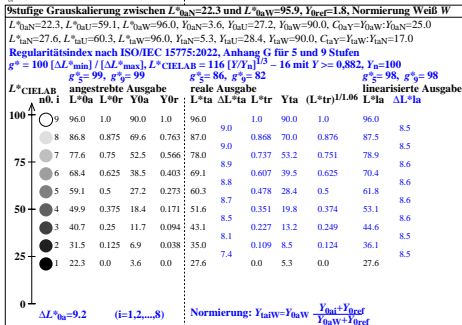

TUB-Registrierung: 20230701-egp0/egp010n1.txt / .ps
 Anwendung für Beurteilung und Messung von Display- oder Druck-Ausgabe
 TUB-Material: Code=mat4ta

egp00-3a

egp01-3a

egp00-7a

egp01-7a

Prüfvorlage egp0; 9stufige Grauskalierung für vier Displayreflexionen $Y_{ref}=3.6, 0.4, 0.9, 1.8$ und Schwarz $L^*_{N,CIE\Delta AB}=22.3, Y_N=3.6$ & Weiß $L^*_{W,CIE\Delta AB}=95.99, Y_W=90$, Normierung: Weiß W