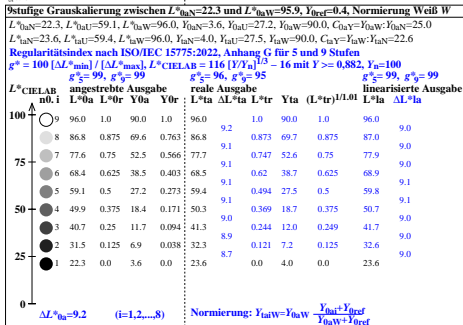

Siehe ähnliche Dateien der ganzen Serie: <http://farbe.itu-berlin.de/egps.htm>
 Technische Information: <http://farbe.itu-berlin.de/egp0/egp010n1.txt / .ps>
 Anwendung für Beurteilung und Messung von Display- oder Druck-Ausgabe

TUB-Registrierung: 20230701-egp0/egp010n1.txt / .ps
 Anwendung für Beurteilung und Messung von Display- oder Druck-Ausgabe
 TUB-Material: Code=mat4ta

egp00-3a

egp01-3a

egp00-7a

egp01-7a

Prüfvorlage egp0; 9stufige Grauskalierung für vier Displayreflexionen $Y_{ref}=3.6, 0.4, 0.9, 1.8$ und Schwarz $L^*_{N,CIE\Delta AB}=22.3, Y_N=3.6$ & Weiß $L^*_{W,CIE\Delta AB}=95.99, Y_W=90$, Normierung: Weiß W