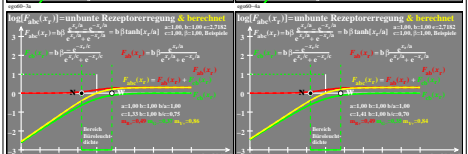

Siehe ähnliche Dateien der ganzen Serie: <http://farbe.li.tu-berlin.de/egog.htm>  
Technische Information: <http://farbe.li.tu-berlin.de> oder <http://color.li.tu-berlin.de>

TUB-Registrierung: 2023/01-egog/egog10n1.txt / ps  
Anwendung für Beurteilung und Messung von Display- oder Druck-Ausgabe  
TUB-Material: Code=tahta