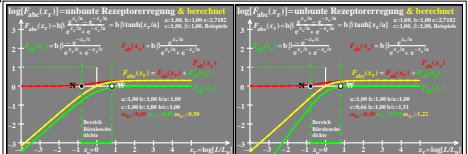

Siehe ähnliche Dateien der ganzen Serie: <http://farbe.li.tu-berlin.de/egog.htm>  
Technische Information: <http://farbe.li.tu-berlin.de> oder <http://color.li.tu-berlin.de>

TUB-Registrierung: 2023/01-egog/egog10n1.txt / ps  
Anwendung für Beurteilung und Messung von Display- oder Druck-Ausgabe  
TUB-Material: Code=tahta