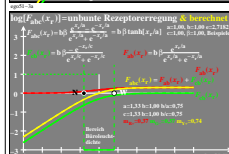

Siehe ähnliche Dateien der ganzen Serie: <http://farbe.li.tu-berlin.de/egos.htm>
 Technische Information: <http://farbe.li.tu-berlin.de> oder <http://color.li.tu-berlin.de>

TUB-Registrierung: 2023/071-ego5/ego5l0n1.txt / ps
 Anwendung für Beurteilung und Messung von Display- oder Druck-Ausgabe
 TUB-Material: Code=ha4ta