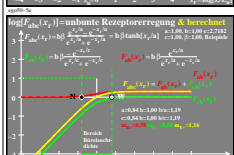

Siehe ähnliche Dateien der ganzen Serie: <http://farbe.li.tu-berlin.de/egos.htm>
 Technische Information: <http://farbe.li.tu-berlin.de> oder <http://color.li.tu-berlin.de>

TUB-Registrierung: 2023/071-ego5/ego5l0n1.txt / ps
 Anwendung für Beurteilung und Messung von Display- oder Druck-Ausgabe
 TUB-Material: Code=ha4ta