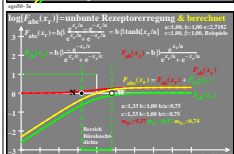

Siehe ähnliche Dateien der ganzen Serie: <http://farbe.li.tu-berlin.de/egos.htm>
 Technische Information: <http://farbe.li.tu-berlin.de> oder <http://color.li.tu-berlin.de>

TUB-Registrierung: 2023/071-ego5/ego5l0n1.txt / ps
 Anwendung für Beurteilung und Messung von Display- oder Druck-Ausgabe
 TUB-Material: Code=ha4ta