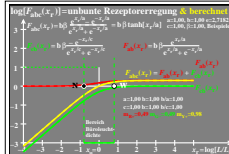

Siehe ähnliche Dateien der ganzen Serie: <http://farbe.li.tu-berlin.de/egos.htm>
 Technische Information: <http://farbe.li.tu-berlin.de> oder <http://color.li.tu-berlin.de>

TUB-Registrierung: 2023/071-ego5/ego5l0n1.txt / ps
 Anwendung für Beurteilung und Messung von Display- oder Druck-Ausgabe
 TUB-Material: Code=ha4ta