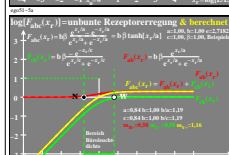

Siehe ähnliche Dateien der ganzen Serie: <http://farbe.li.tu-berlin.de/egos.htm>
 Technische Information: <http://farbe.li.tu-berlin.de> oder <http://color.li.tu-berlin.de>

TUB-Registrierung: 2023/071-ego5/ego5l0n1.txt / ps
 Anwendung für Beurteilung und Messung von Display- oder Druck-Ausgabe
 TUB-Material: Code=ha4ta