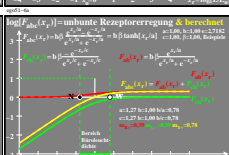

Siehe ähnliche Dateien der ganzen Serie: <http://farbe.li.tu-berlin.de/egos.htm>
 Technische Information: <http://farbe.li.tu-berlin.de> oder <http://color.li.tu-berlin.de>

TUB-Registrierung: 2023/071-ego5/ego5l0n1.txt / ps
 Anwendung für Beurteilung und Messung von Display- oder Druck-Ausgabe
 TUB-Material: Code=ha4ta