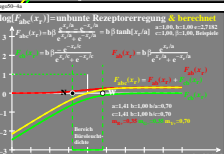

Siehe ähnliche Dateien der ganzen Serie: <http://farbe.li.tu-berlin.de/egos.htm>
 Technische Information: <http://farbe.li.tu-berlin.de> oder <http://color.li.tu-berlin.de>

TUB-Registrierung: 2023/071-ego5/ego5l0n1.txt / ps
 Anwendung für Beurteilung und Messung von Display- oder Druck-Ausgabe
 TUB-Material: Code=ha4ta