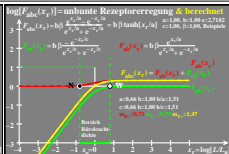

Siehe ähnliche Dateien der ganzen Serie: <http://farbe.li.tu-berlin.de/egos.htm>
 Technische Information: <http://farbe.li.tu-berlin.de> oder <http://color.li.tu-berlin.de>

TUB-Registrierung: 2023/071-ego5/ego5l0n1.txt / ps
 Anwendung für Beurteilung und Messung von Display- oder Druck-Ausgabe
 TUB-Material: Code=ha4ta