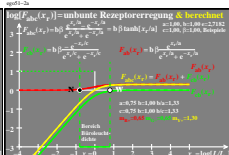

Siehe ähnliche Dateien der ganzen Serie: <http://farbe.li.tu-berlin.de/egos.htm>
 Technische Information: <http://farbe.li.tu-berlin.de> oder <http://color.li.tu-berlin.de>

TUB-Registrierung: 2023/071-ego5/ego5l0n1.txt / ps
 Anwendung für Beurteilung und Messung von Display- oder Druck-Ausgabe
 TUB-Material: Code=ha4ta