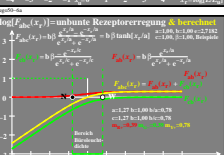

Siehe ähnliche Dateien der ganzen Serie: <http://farbe.li.tu-berlin.de/egos.htm>
 Technische Information: <http://farbe.li.tu-berlin.de> oder <http://color.li.tu-berlin.de>

TUB-Registrierung: 2023/071-ego5/ego5l0n1.txt / ps
 Anwendung für Beurteilung und Messung von Display- oder Druck-Ausgabe
 TUB-Material: Code=ha4ta