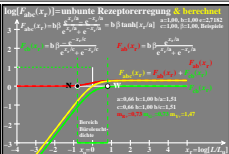

Siehe ähnliche Dateien der ganzen Serie: <http://farbe.li.tu-berlin.de/egos.htm>
 Technische Information: <http://farbe.li.tu-berlin.de> oder <http://color.li.tu-berlin.de>

TUB-Registrierung: 2023/071-ego5/ego5l0n1.txt / ps
 Anwendung für Beurteilung und Messung von Display- oder Druck-Ausgabe
 TUB-Material: Code=ha4ta