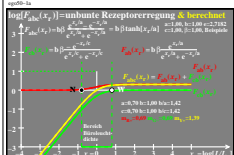

Siehe ähnliche Dateien der ganzen Serie: <http://farbe.li.tu-berlin.de/egos.htm>
 Technische Information: <http://farbe.li.tu-berlin.de> oder <http://color.li.tu-berlin.de>

TUB-Registrierung: 2023/071-ego5/ego5l0n1.txt / ps
 Anwendung für Beurteilung und Messung von Display- oder Druck-Ausgabe
 TUB-Material: Code=ha4ta