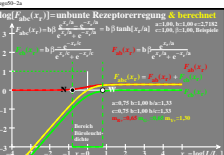

Siehe ähnliche Dateien der ganzen Serie: <http://farbe.li.tu-berlin.de/egos.htm>
 Technische Information: <http://farbe.li.tu-berlin.de> oder <http://color.li.tu-berlin.de>

TUB-Registrierung: 2023/071-ego5/ego5l0n1.txt / ps
 Anwendung für Beurteilung und Messung von Display- oder Druck-Ausgabe
 TUB-Material: Code=ha4ta