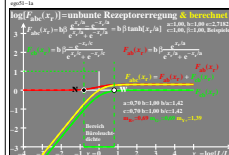

Siehe ähnliche Dateien der ganzen Serie: <http://farbe.li.tu-berlin.de/egos.htm>
 Technische Information: <http://farbe.li.tu-berlin.de> oder <http://color.li.tu-berlin.de>

TUB-Registrierung: 2023/071-ego5/ego5l0n1.txt / ps
 Anwendung für Beurteilung und Messung von Display- oder Druck-Ausgabe
 TUB-Material: Code=ha4ta