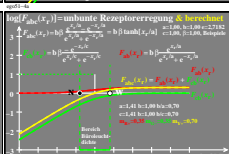

Siehe ähnliche Dateien der ganzen Serie: <http://farbe.li.tu-berlin.de/egos.htm>
 Technische Information: <http://farbe.li.tu-berlin.de> oder <http://color.li.tu-berlin.de>

TUB-Registrierung: 2023/071-ego5/ego5l0n1.txt / ps
 Anwendung für Beurteilung und Messung von Display- oder Druck-Ausgabe
 TUB-Material: Code=ha4ta