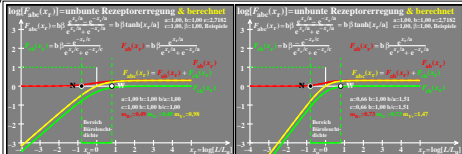

Siehe ähnliche Dateien der ganzen Serie: <http://farbe.li.tu-berlin.de/egos.htm>
 Technische Information: <http://farbe.li.tu-berlin.de> oder <http://color.li.tu-berlin.de>

TUB-Registrierung: 2023/071-ego5/ego5l0n1.txt / ps
 Anwendung für Beurteilung und Messung von Display- oder Druck-Ausgabe
 TUB-Material: Code=ha4ta