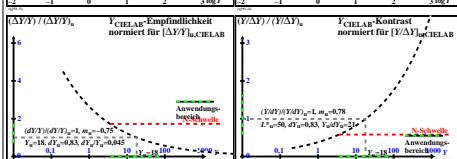

Technische Information: <http://farbe.li.tu-berlin.de> oder <http://color.li.tu-berlin.de>
 Siehe ähnliche Dateien der ganzen Serie: <http://farbe.li.tu-berlin.de/egj.htm>

TUB-Registrierung: 20230701-egj9/egj90n1.txt / ps
 Anwendung für Beurteilung und Messung von Display- oder Druck-Ausgabe