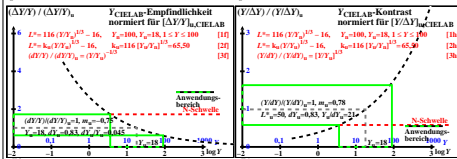

Technische Information: <http://farbe.li.tu-berlin.de> oder <http://color.li.tu-berlin.de>
 Siehe ähnliche Dateien der ganzen Serie: <http://farbe.li.tu-berlin.de/egj.htm>

TUB-Registrierung: 20230701-egj9/egj90n1.txt / ps
 Anwendung für Beurteilung und Messung von Display- oder Druck-Ausgabe