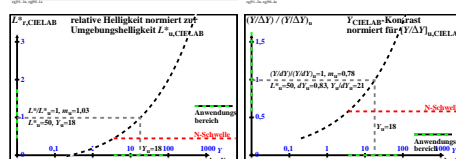

Technische Information: <http://farbe.li.tu-berlin.de> oder <http://color.li.tu-berlin.de>
 Siehe ähnliche Dateien der ganzen Serie: <http://farbe.li.tu-berlin.de/egj.htm>

TUB-Registrierung: 20230701-egj9/egj90n1.txt / ps
 Anwendung für Beurteilung und Messung von Display- oder Druck-Ausgabe