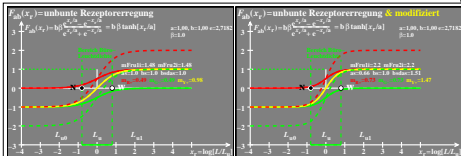

Siehe ähnliche Dateien der ganzen Serie: <http://farbe.li.tu-berlin.de/egjs.htm>  
 Technische Information: <http://farbe.li.tu-berlin.de/color:li.tu-berlin.de>

TUB-Registrierung: 2023/07-egj4/egj40n1.txt /ps  
 Anwendung für Beurteilung und Messung von Display- oder Druck-Ausgabe