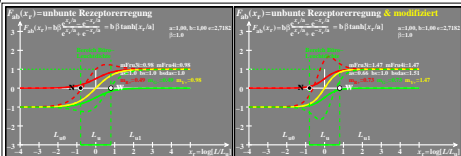

Siehe ähnliche Dateien der ganzen Serie: <http://farbe.li.tu-berlin.de/egjs.htm>  
 Technische Information: <http://farbe.li.tu-berlin.de/color:li.tu-berlin.de>

TUB-Registrierung: 2023/07-egj4/egj40n1.txt /ps  
 Anwendung für Beurteilung und Messung von Display- oder Druck-Ausgabe