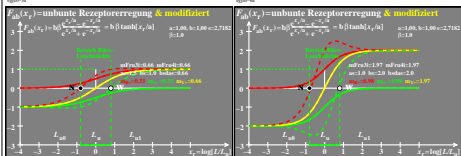

Siehe ähnliche Dateien der ganzen Serie: <http://farbe.li.tu-berlin.de/egjs.htm>  
 Technische Information: <http://farbe.li.tu-berlin.de/color:li.tu-berlin.de>

TUB-Registrierung: 2023/07-egj4/egj40n1.txt /ps  
 Anwendung für Beurteilung und Messung von Display- oder Druck-Ausgabe