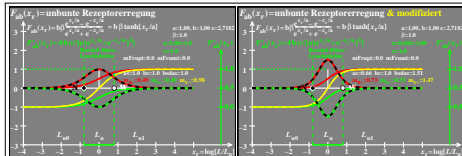

Siehe ähnliche Dateien der ganzen Serie: <http://farbe.li.tu-berlin.de/egj3.htm>  
 Technische Information: <http://farbe.li.tu-berlin.de> oder <http://color.li.tu-berlin.de>

TUB-Registrierung: 2023/01-egj3/egj30n1.txt /ps  
 Anwendung für Beurteilung und Messung von Display- oder Druck-Ausgabe