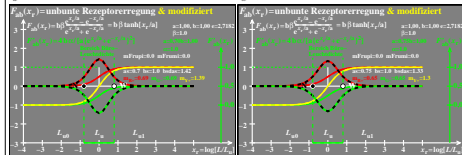

Siehe ähnliche Dateien der ganzen Serie: <http://farbe.li.tu-berlin.de/egj3.htm>  
 Technische Information: <http://farbe.li.tu-berlin.de> oder <http://color.li.tu-berlin.de>

TUB-Registrierung: 2023/01-egj3/egj30n1.txt /ps  
 Anwendung für Beurteilung und Messung von Display- oder Druck-Ausgabe