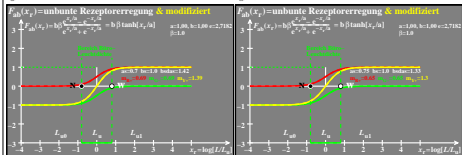

Siehe ähnliche Dateien der ganzen Serie: <http://farbe.li.tu-berlin.de/egj3.htm>  
 Technische Information: <http://farbe.li.tu-berlin.de> oder <http://color.li.tu-berlin.de>

TUB-Registrierung: 2023/01-egj3/egj30n1.txt /ps  
 Anwendung für Beurteilung und Messung von Display- oder Druck-Ausgabe