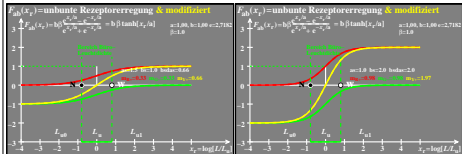

Siehe ähnliche Dateien der ganzen Serie: <http://farbe.li.tu-berlin.de/egj3.htm>  
 Technische Information: <http://farbe.li.tu-berlin.de> oder <http://color.li.tu-berlin.de>

TUB-Registrierung: 2023/01-egj3/egj30n1.txt /ps  
 Anwendung für Beurteilung und Messung von Display- oder Druck-Ausgabe