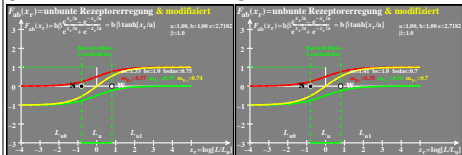

Siehe ähnliche Dateien der ganzen Serie: <http://farbe.li.tu-berlin.de/egj3.htm>  
 Technische Information: <http://farbe.li.tu-berlin.de> oder <http://color.li.tu-berlin.de>

TUB-Registrierung: 2023/01-egj3/egj30n1.txt /ps  
 Anwendung für Beurteilung und Messung von Display- oder Druck-Ausgabe