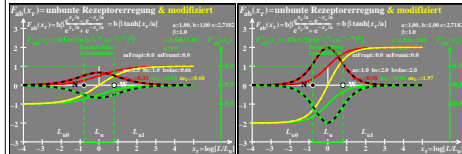

Siehe ähnliche Dateien der ganzen Serie: <http://farbe.li.tu-berlin.de/egj3.htm>  
 Technische Information: <http://farbe.li.tu-berlin.de> oder <http://color.li.tu-berlin.de>

TUB-Registrierung: 2023/01-egj3/egj30n1.txt /ps  
 Anwendung für Beurteilung und Messung von Display- oder Druck-Ausgabe