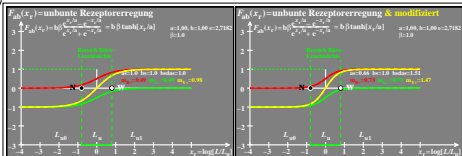

Siehe ähnliche Dateien der ganzen Serie: <http://farbe.li.tu-berlin.de/egj3.htm>  
 Technische Information: <http://farbe.li.tu-berlin.de> oder <http://color.li.tu-berlin.de>

TUB-Registrierung: 2023/01-egj3/egj30n1.txt /ps  
 Anwendung für Beurteilung und Messung von Display- oder Druck-Ausgabe