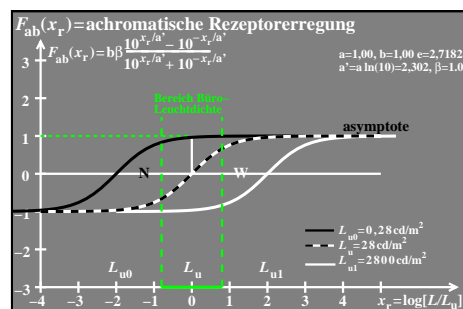

Technische Information: <http://farbe.li.tu-berlin.de> oder <http://color.li.tu-berlin.de>

TUB-Registrierung: 20230701-egg3/egg310np.pdf / .ps
Anwendung für Beurteilung und Messung von Display- oder Druck-Ausgabe
TUB-Material: Code=rh4ta

egg30-3a