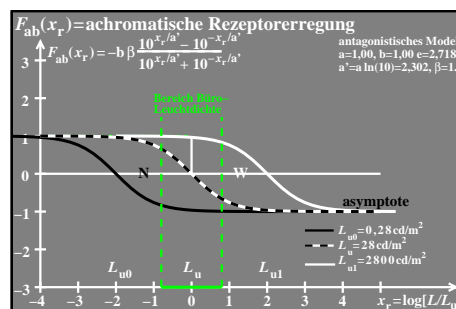

Technische Information: <http://farbe.li.tu-berlin.de> oder <http://color.li.tu-berlin.de>

TUB-Registrierung: 20230701-egg3/egg310np.pdf / .ps
Anwendung für Beurteilung und Messung von Display- oder Druck-Ausgabe
TUB-Material: Code=rh4ta

egg30-4a