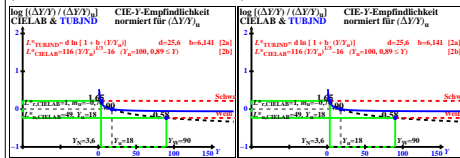

Siehe ähnliche Dateien der ganzen Serie: <http://farbe.li.tu-berlin.de/eges.htm>
 Technische Information: [http://color.li.tu-berlin.de](http://farbe.li.tu-berlin.de/eg7/color.li.tu-berlin.de)

TUB-Registrierung: 20231001-eg7/eg7/701n1.txt / ps
 Anwendung für Beurteilung und Messung von Display- oder Druck-Ausgabe