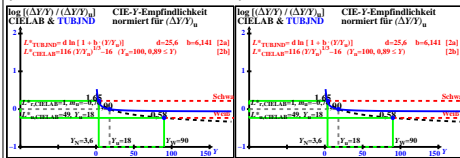

Siehe ähnliche Dateien der ganzen Serie: <http://farbe.li.tu-berlin.de/eges.htm>
 Technische Information: [http://color.li.tu-berlin.de](http://farbe.li.tu-berlin.de/eg7/color.li.tu-berlin.de)

TUB-Registrierung: 20231001-eg7/eg7/701n1.txt / ps
 Anwendung für Beurteilung und Messung von Display- oder Druck-Ausgabe