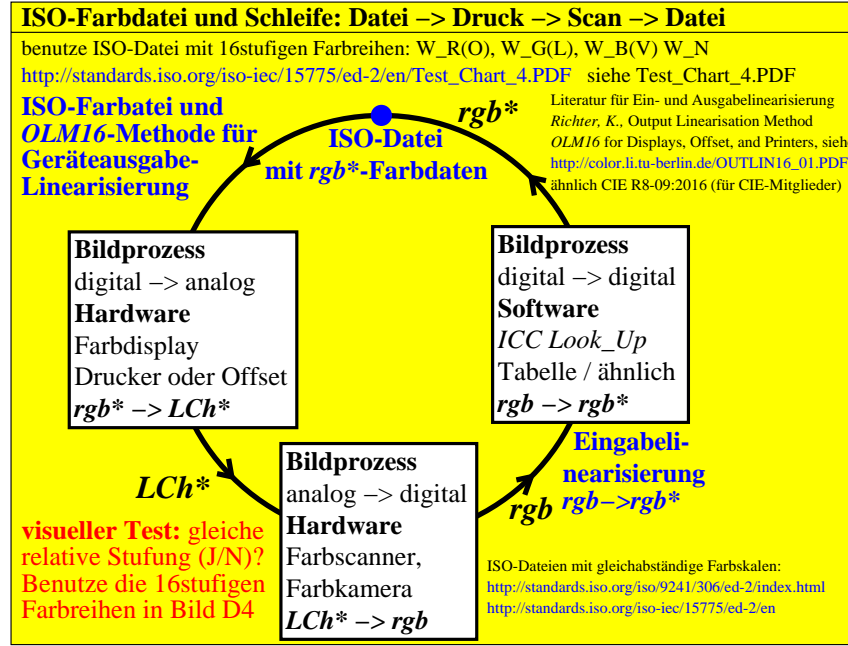

egb00-3N

egb01-3N

egb00-7N

egb01-7N

Siehe ähnliche Dateien der ganzen Serie: <http://farbe.li.tu-berlin.de/egb0/egb010np.pdf> / .ps
 Technische Information: <http://farbe.li.tu-berlin.de> oder <http://color.li.tu-berlin.de>

TUB-Registrierung: 20230801-egb0/egb010np.pdf / .ps
 Anwendung für Beurteilung und Messung von Display- oder Druck-Ausgabe

TUB-Material: Code=rhata