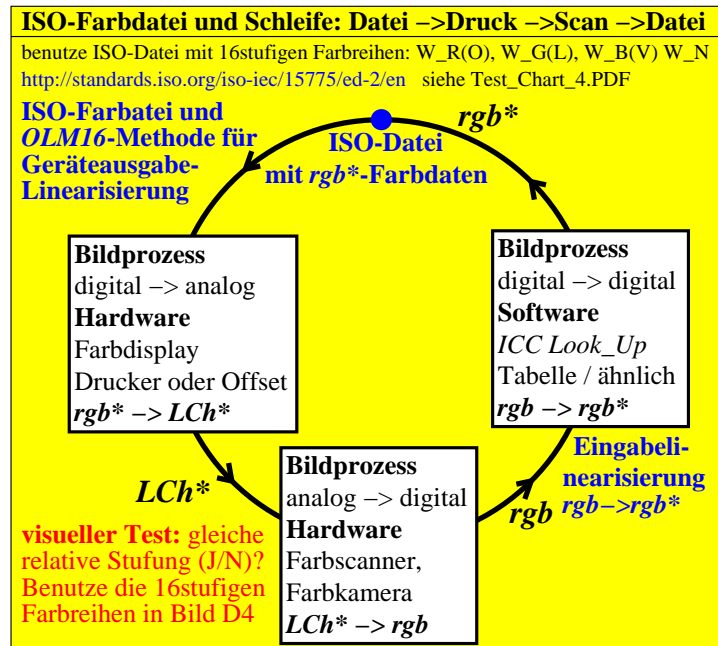

egb00-3N

egb01-3N

egb00-7N

egb01-7N

Siehe ähnliche Dateien der ganzen Serie: <http://farbe.li.tu-berlin.de/egb0/egb010np.pdf> / .ps
 Technische Information: <http://farbe.li.tu-berlin.de> oder <http://color.li.tu-berlin.de>

TUB-Registrierung: 20230801-egb0/egb010np.pdf / .ps
 Anwendung für Beurteilung und Messung von Display- oder Druck-Ausgabe

TUB-Material: Code=rhata