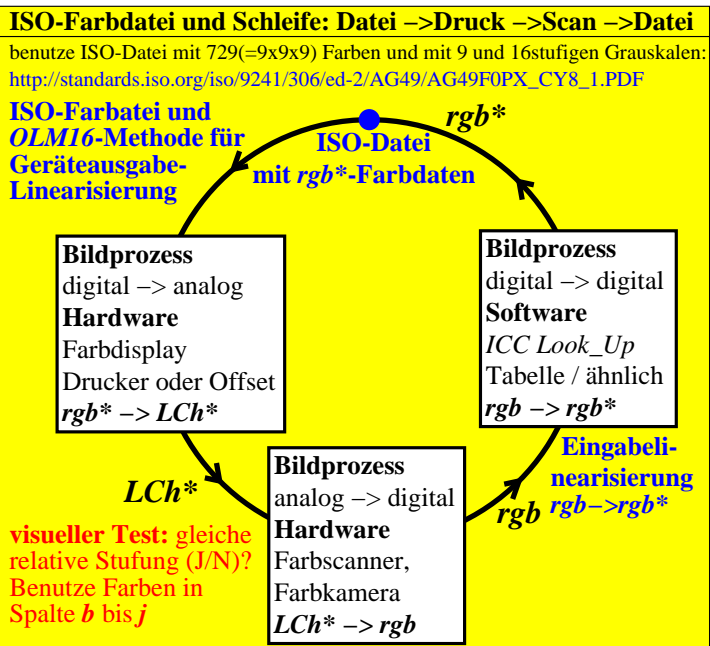

egb00-3N

egb01-3N

egb00-7N

egb01-7N

Siehe ähnliche Dateien der ganzen Serie: <http://farbe.li.tu-berlin.de/egb0/egb010np.pdf> / .ps
 Technische Information: <http://farbe.li.tu-berlin.de> oder <http://color.li.tu-berlin.de>

TUB-Registrierung: 20230801-egb0/egb010np.pdf / .ps
 Anwendung für Beurteilung und Messung von Display- oder Druck-Ausgabe

TUB-Material: Code=rhata