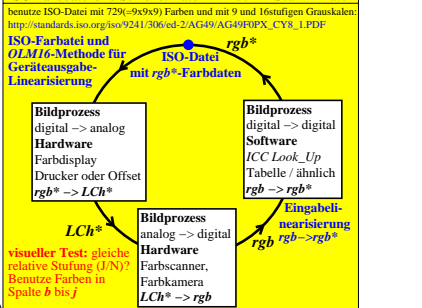

ISO-Farbdatei und Schleife: Datei -> Druck -> Scan -> Datei

egb00-3N

ISO-Farbdatei und Schleife: Datei -> Druck -> Scan -> Datei

egb00-3N

ISO-Farbdatei und Schleife: Datei -> Druck -> Scan -> Datei

egb01-3N

ISO-Farbdatei und Schleife: Datei -> Druck -> Scan -> Datei

egb01-3N

Seite ähnliche Dateien der ganzen Serie: <http://farbe.li.tu-berlin.de/egb.htm>
 Technische Information: <http://farbe.li.tu-berlin.de> oder <http://color.li.tu-berlin.de>

TUB-Registrierung: 20230801-egb0/egb0I0n1.txt /ps
 Anwendung für Beurteilung und Messung von Display- oder Druck-Ausgabe

TUB-Material-Code=matda