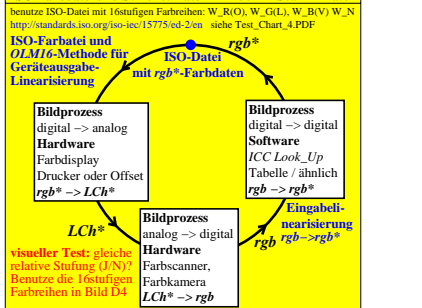

ISO-Farbdatei und Schleife: Datei -> Druck -> Scan -> Datei

egb00-3N

ISO-Farbdatei und Schleife: Datei -> Druck -> Scan -> Datei

egb00-3N

ISO-Farbdatei und Schleife: Datei -> Druck -> Scan -> Datei

egb01-3N

ISO-Farbdatei und Schleife: Datei -> Druck -> Scan -> Datei

egb01-3N

Seite ähnliche Dateien der ganzen Serie: <http://farbe.li.tu-berlin.de/egb.htm>
 Technische Information: <http://farbe.li.tu-berlin.de> oder <http://color.li.tu-berlin.de>

TUB-Registrierung: 20230801-egb0/egb0I0n1.txt /ps
 Anwendung für Beurteilung und Messung von Display- oder Druck-Ausgabe

TUB-Material-Code=matda