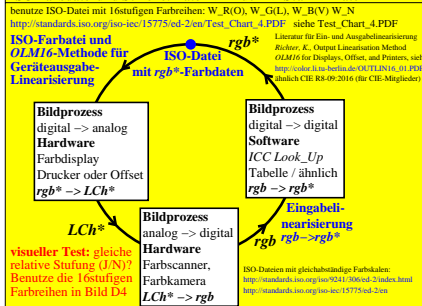

ISO-Farbdatei und Schleife: Datei -> Druck -> Scan -> Datei

egb00-3N

ISO-Farbdatei und Schleife: Datei -> Druck -> Scan -> Datei

egb00-3N

ISO-Farbdatei und Schleife: Datei -> Druck -> Scan -> Datei

egb01-3N

ISO-Farbdatei und Schleife: Datei -> Druck -> Scan -> Datei

egb01-3N

Seite ähnliche Dateien der ganzen Serie: <http://farbe.li.tu-berlin.de/egb.htm>
 Technische Information: <http://farbe.li.tu-berlin.de> oder <http://color.li.tu-berlin.de>

TUB-Registrierung: 20230801-egb0/egb0I0n1.txt /ps
 Anwendung für Beurteilung und Messung von Display- oder Druck-Ausgabe

TUB-Material-Code=matda