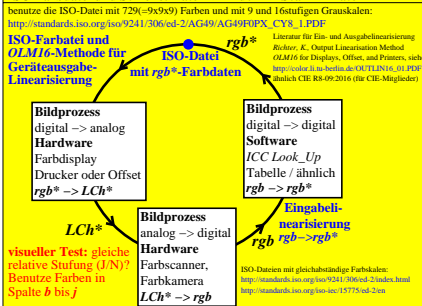

ISO-Farbdatei und Schleife: Datei -> Druck -> Scan -> Datei

egb00-3N

ISO-Farbdatei und Schleife: Datei -> Druck -> Scan -> Datei

egb00-3N

ISO-Farbdatei und Schleife: Datei -> Druck -> Scan -> Datei

egb01-3N

ISO-Farbdatei und Schleife: Datei -> Druck -> Scan -> Datei

egb01-3N

Seite ähnliche Dateien der ganzen Serie: <http://farbe.li.tu-berlin.de/egb.htm>
 Technische Information: <http://farbe.li.tu-berlin.de> oder <http://color.li.tu-berlin.de>

TUB-Registrierung: 20230801-egb0/egb0I0n1.txt /ps
 Anwendung für Beurteilung und Messung von Display- oder Druck-Ausgabe

TUB-Material-Code=matda