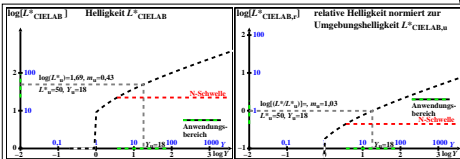

Siehe ähnliche Dateien der ganzen Serie: <http://farbe.li.tu-berlin.de/ega.htm>
 Technische Information: <http://farbe.li.tu-berlin.de> oder <http://color.li.tu-berlin.de>

TUB-Registrierung: 2023/0701-ega7/ega7lon1.txt / ps
 Anwendung für Beurteilung und Messung von Display- oder Druck-Ausgabe
 TUB-Material: Code=hahta4