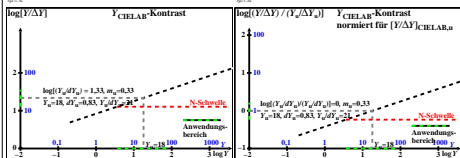

Siehe ähnliche Dateien der ganzen Serie: <http://farbe.li.tu-berlin.de/ega.htm>
 Technische Information: <http://farbe.li.tu-berlin.de> oder <http://color.li.tu-berlin.de>

TUB-Registrierung: 2023/0701-ega7/ega7lon1.txt / ps
 Anwendung für Beurteilung und Messung von Display- oder Druck-Ausgabe
 TUB-Material: Code=hahta4