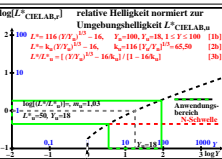

Siehe ähnliche Dateien der ganzen Serie: <http://farbe.li.tu-berlin.de/ega.htm>
 Technische Information: <http://farbe.li.tu-berlin.de> oder <http://color.li.tu-berlin.de>

TUB-Registrierung: 2023/0701-ega7/ega7lon1.txt / ps
 Anwendung für Beurteilung und Messung von Display- oder Druck-Ausgabe
 TUB-Material: Code=hahta4