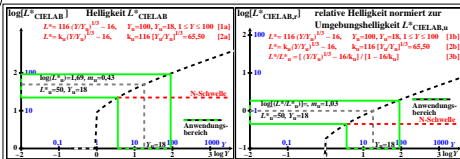

Siehe ähnliche Dateien der ganzen Serie: <http://farbe.li.tu-berlin.de/ega.htm>
 Technische Information: <http://farbe.li.tu-berlin.de> oder <http://color.li.tu-berlin.de>

TUB-Registrierung: 2023/0701-ega7/ega7lon1.txt / ps
 Anwendung für Beurteilung und Messung von Display- oder Druck-Ausgabe
 TUB-Material: Code=hahta4