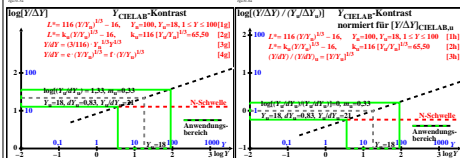

Siehe ähnliche Dateien der ganzen Serie: <http://farbe.li.tu-berlin.de/ega.htm>
 Technische Information: <http://farbe.li.tu-berlin.de> oder <http://color.li.tu-berlin.de>

TUB-Registrierung: 2023/0701-ega7/ega7lon1.txt / ps
 Anwendung für Beurteilung und Messung von Display- oder Druck-Ausgabe
 TUB-Material: Code=hahta4