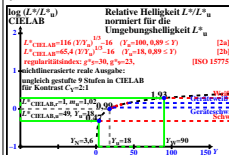

Technische Informationen: <http://farbe.li.u-tu-berlin.de/ega3.htm>  
 oder <http://color.li.u-tu-berlin.de>

TUB-Registrierung: 2023/071-ega3/ega310n1.txt / ps  
 Anwendung für Beurteilung und Messung von Display- oder Druck-Ausgabe