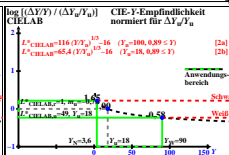

Technische Informationen: <http://farbe.li.u-tu-berlin.de/ega3.htm>  
 oder <http://color.li.u-tu-berlin.de>

TUB-Registrierung: 2023/071-ega3/ega310n1.txt / ps  
 Anwendung für Beurteilung und Messung von Display- oder Druck-Ausgabe