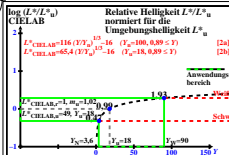

Technische Informationen: <http://farbe.li.u-tu-berlin.de/ega3.htm>
oder <http://color.li.u-tu-berlin.de>

TUB-Registrierung: 2023/071-ega3/ega310n1.txt / ps
Anwendung für Beurteilung und Messung von Display- oder Druck-Ausgabe

TUB-Material: Code=mat4a