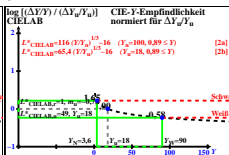

Technische Informationen: <http://farbe.li.u-tu-berlin.de/ega3.htm>  
 oder <http://color.li.u-tu-berlin.de>

TUB-Registrierung: 2023/071-ega3/ega310n1.txt / ps  
 Anwendung für Beurteilung und Messung von Display- oder Druck-Ausgabe