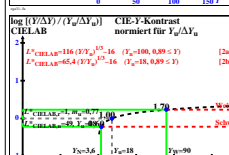

Technische Informationen: <http://farbe.li.u-tu-berlin.de/ega3.htm>  
 oder <http://color.li.u-tu-berlin.de>

TUB-Registrierung: 2023/071-ega3/ega310n1.txt / ps  
 Anwendung für Beurteilung und Messung von Display- oder Druck-Ausgabe