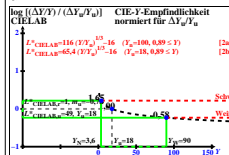

Technische Informationen: <http://farbe.li.u-tu-berlin.de/ega3.htm>
oder <http://color.li.u-tu-berlin.de>

TUB-Registrierung: 2023/071-ega3/ega310n1.txt / ps
Anwendung für Beurteilung und Messung von Display- oder Druck-Ausgabe

TUB-Material: Code=mat4a