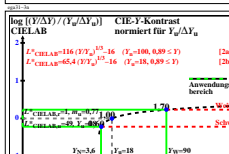

Technische Informationen: <http://farbe.li.u-tu-berlin.de/ega3.htm>  
 oder <http://color.li.u-tu-berlin.de>

TUB-Registrierung: 2023/071-ega3/ega310n1.txt / ps  
 Anwendung für Beurteilung und Messung von Display- oder Druck-Ausgabe