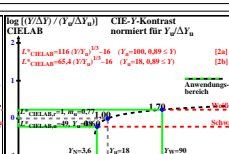

Technische Informationen: <http://farbe.li.u-tu-berlin.de/ega3.htm>
oder <http://color.li.u-tu-berlin.de>

TUB-Registrierung: 2023/071-ega3/ega310n1.txt / ps
Anwendung für Beurteilung und Messung von Display- oder Druck-Ausgabe

TUB-Material: Code=mat4a