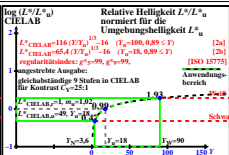

Technische Informationen: <http://farbe.li.u-tu-berlin.de/ega3.htm>  
 oder <http://color.li.u-tu-berlin.de>

TUB-Registrierung: 2023/071-ega3/ega310n1.txt / ps  
 Anwendung für Beurteilung und Messung von Display- oder Druck-Ausgabe