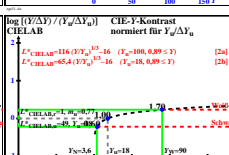

Technische Informationen: <http://farbe.li.u-tu-berlin.de/ega3.htm>
oder <http://color.li.u-tu-berlin.de>

TUB-Registrierung: 2023/071-ega3/ega310n1.txt / ps
Anwendung für Beurteilung und Messung von Display- oder Druck-Ausgabe

TUB-Material: Code=mat4a