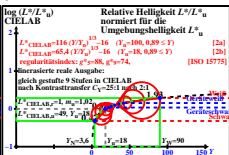

Technische Informationen: <http://farbe.li.u-tu-berlin.de/ega3.htm>  
 oder <http://color.li.u-tu-berlin.de>

TUB-Registrierung: 2023/071-ega3/ega310n1.txt / ps  
 Anwendung für Beurteilung und Messung von Display- oder Druck-Ausgabe