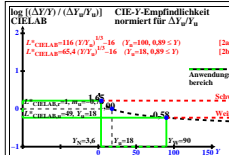

Technische Informationen: <http://farbe.li.u-tu-berlin.de/ega3.htm>  
 oder <http://color.li.u-tu-berlin.de>

TUB-Registrierung: 2023/071-ega3/ega310n1.txt / ps  
 Anwendung für Beurteilung und Messung von Display- oder Druck-Ausgabe