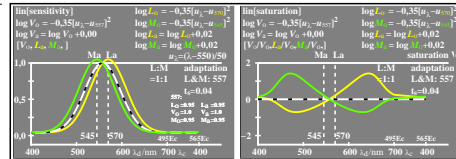

TUB matrix: code=th4ta