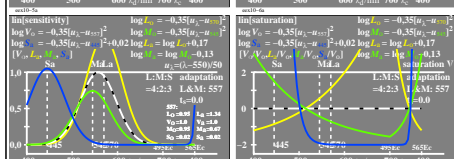

TUB matrix: code=th4ta