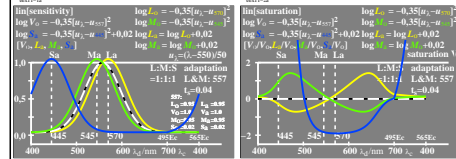

TUB matrix: code=th4ta