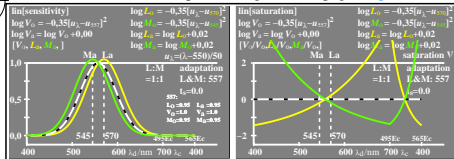

TUB matrix: code=th4ta