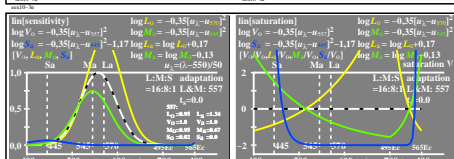

TUB matrix: code=th4ta