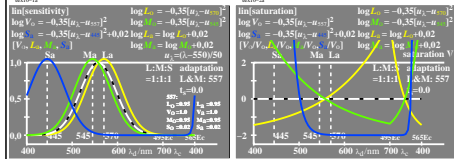

TUB matrix: code=th4ta