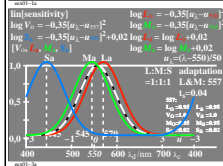

TUB material: code=th4ta