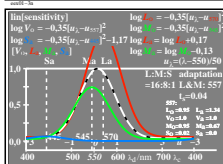

TUB material: code=th4ta