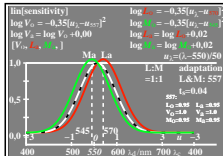

TUB material: code=th4ta