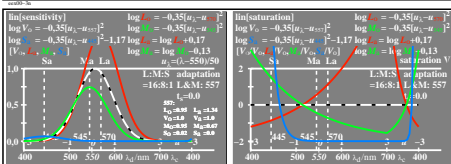

TUB material: code=th4ta