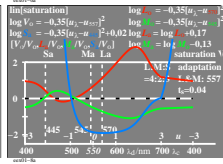

TUB material: code=th4ta