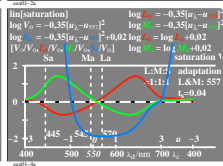

TUB material: code=th4ta