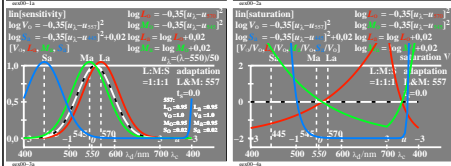

TUB material: code=th4ta