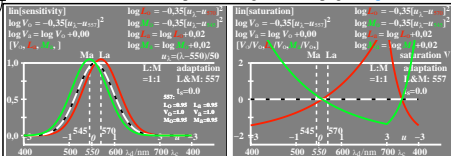

TUB material: code=th4ta