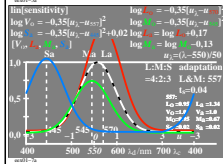

TUB material: code=th4ta