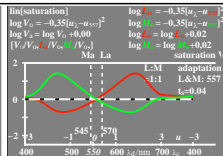

TUB material: code=th4ta