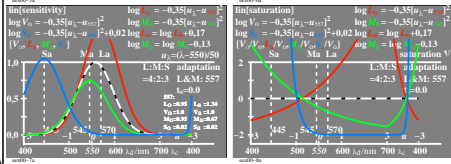

TUB material: code=th4ta