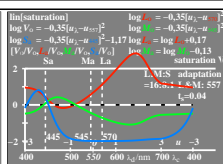

TUB material: code=th4ta