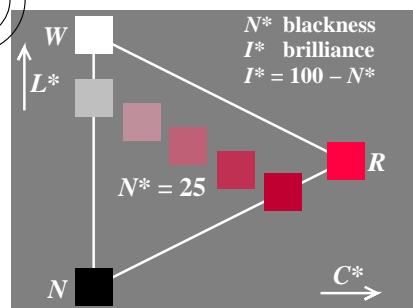

see similar files: http://farbe.li.tu-berlin.de/eew0/eew0.HTM  
 technical information: http://farbe.li.tu-berlin.de or http://color.li.tu-berlin.de

TUB registration: 20220501-eew0/eew010NP.PDF /.PS  
 application for evaluation and measurement of display or print output  
 TUB material: code=rh4ta

eew00-1n

eew00-2n

eew01-1n

eew01-2n

eew00-3n

eew00-4n

eew01-3n

eew01-4n