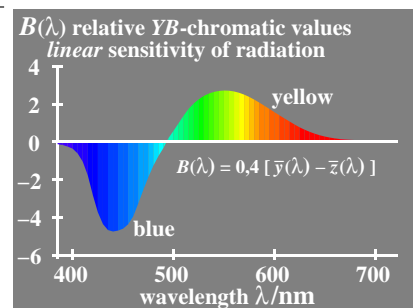

see similar files: http://farbe.li.tu-berlin.de/eew0/eew0.HTM
technical information: http://farbe.li.tu-berlin.de or http://color.li.tu-berlin.de

TUB registration: 20220501-eew0/eew010NP.PDF /.PS
application for evaluation and measurement of display or print output
TUB material: code=rh4ta

eew01-1n