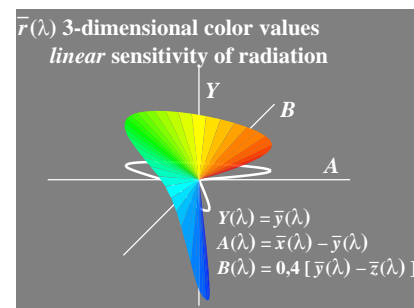

see similar files: http://farbe.li.tu-berlin.de/eew0/eew0.HTM
technical information: http://farbe.li.tu-berlin.de or http://color.li.tu-berlin.de

TUB registration: 20220501-eew0/eew010NP.PDF /.PS
application for evaluation and measurement of display or print output
TUB material: code=rh4ta

eew01-2n