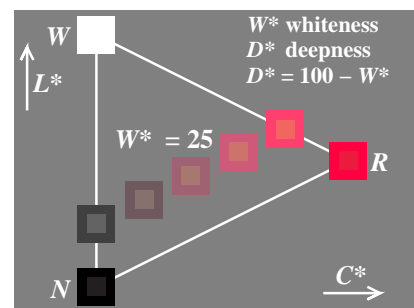

see similar files: http://farbe.li.tu-berlin.de/eew0/eew0.HTM
technical information: http://farbe.li.tu-berlin.de or http://color.li.tu-berlin.de

TUB registration: 20220501-eew0/eew010NP.PDF /.PS
application for evaluation and measurement of display or print output
TUB material: code=rh4ta

eew00-2n