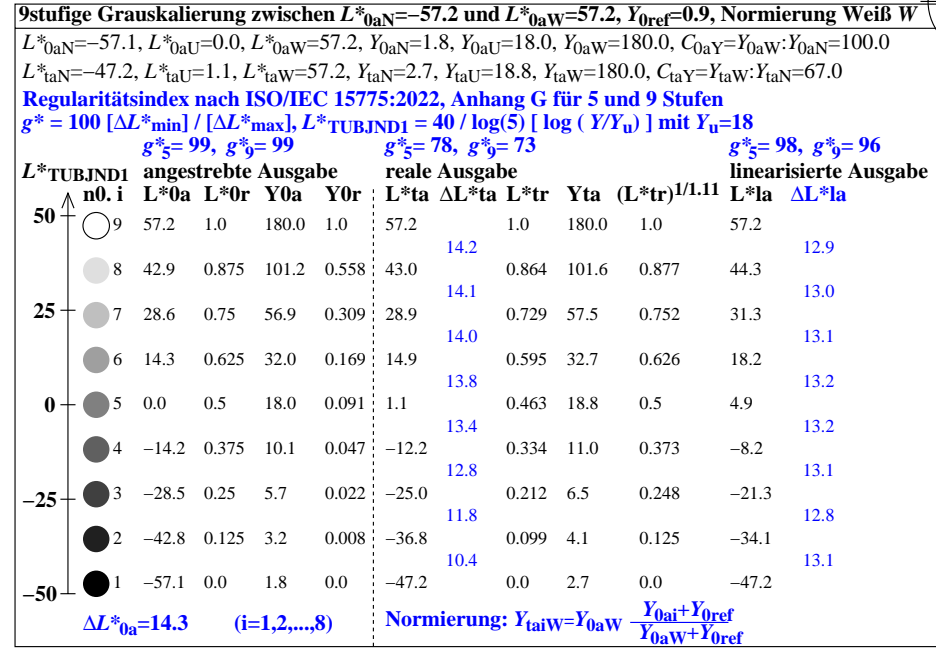

eel60-3a

eel60-7a

eel61-3n

eel61-7n

Siehe ähnliche Dateien der ganzen Serie: <http://farbe.li.tu-berlin.de/eel6/eel6l0np.pdf>
 Technische Information: <http://farbe.li.tu-berlin.de> oder <http://color.li.tu-berlin.de>

TUB-Registrierung: 20230701-eel6/eel6l0np.pdf / .ps
 Anwendung für Beurteilung und Messung von Display- oder Druck-Ausgabe
 TUB-Material: Code=rh4ta