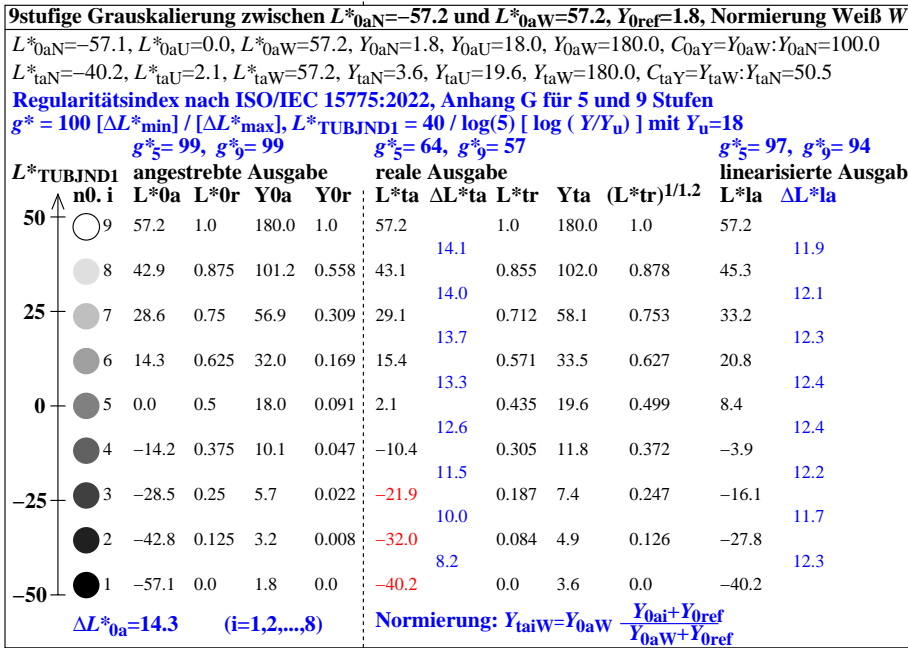

eel60-3a

eel60-7a

eel61-3n

eel61-7n

Siehe ähnliche Dateien der ganzen Serie: <http://farbe.li.tu-berlin.de/eel6/eel6l0np.pdf>
 Technische Information: <http://farbe.li.tu-berlin.de> oder <http://color.li.tu-berlin.de>

TUB-Registrierung: 20230701-eel6/eel6l0np.pdf / .ps
 Anwendung für Beurteilung und Messung von Display- oder Druck-Ausgabe
 TUB-Material: Code=rh4ta