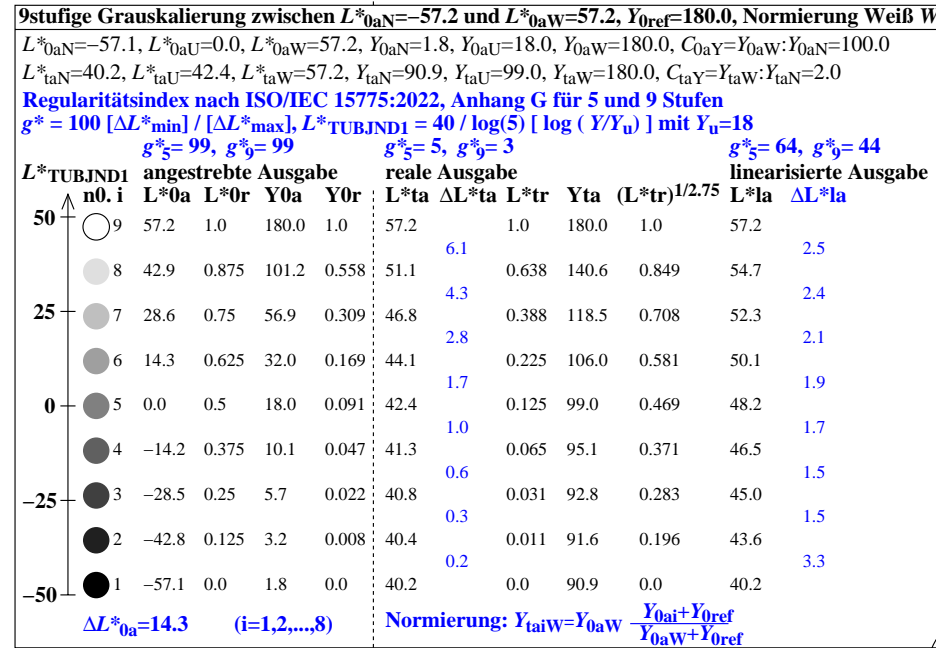

eel60-3a

eel60-7a

eel61-3n

eel61-7n

Siehe ähnliche Dateien der ganzen Serie: <http://farbe.li.tu-berlin.de/eel6/eel6l0np.pdf>
 Technische Information: <http://farbe.li.tu-berlin.de> oder <http://color.li.tu-berlin.de>

TUB-Registrierung: 20230701-eel6/eel6l0np.pdf / .ps
 Anwendung für Beurteilung und Messung von Display- oder Druck-Ausgabe
 TUB-Material: Code=rh4ta