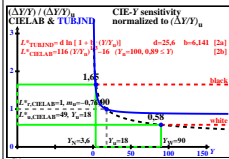

see similar files of the whole serie: <http://farbe.li.tu-berlin.de/ee7/f7/10n1.txt>
 technical information: <http://farbe.li.tu-berlin.de> or <http://color.li.tu-berlin.de>

TUB registration: 20231001-ee7/f7/10n1.txt /ps
 application for evaluation and measurement of display or print output