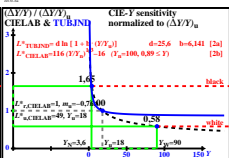

see similar files of the whole serie: <http://farbe.li.tu-berlin.de/ee7/f7/10n1.txt>
 technical information: <http://farbe.li.tu-berlin.de> or <http://color.li.tu-berlin.de>

TUB registration: 20231001-ee7/f7/10n1.txt /ps
 application for evaluation and measurement of display or print output