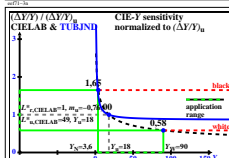

see similar files of the whole serie: <http://farbe.li.tu-berlin.de/ee7/f7/10n1.txt>
 technical information: <http://farbe.li.tu-berlin.de> or <http://color.li.tu-berlin.de>

TUB registration: 20231001-ee7/f7/10n1.txt /ps
 application for evaluation and measurement of display or print output