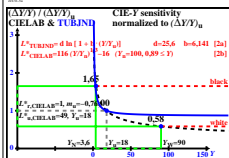

see similar files of the whole serie: <http://farbe.li.tu-berlin.de/ee7/f7/10n1.txt>
 technical information: <http://farbe.li.tu-berlin.de> or <http://color.li.tu-berlin.de>

TUB registration: 20231001-ee7/f7/10n1.txt /ps
 application for evaluation and measurement of display or print output