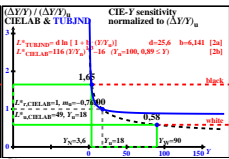

see similar files of the whole serie: <http://farbe.li.tu-berlin.de/ee7/f7/10n1.txt>
 technical information: <http://farbe.li.tu-berlin.de> or <http://color.li.tu-berlin.de>

TUB registration: 20231001-ee7/f7/10n1.txt /ps
 application for evaluation and measurement of display or print output