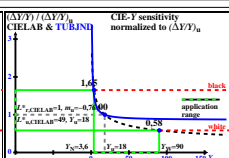

see similar files of the whole serie: <http://farbe.li.tu-berlin.de/ee7/f7/10n1.txt>
 technical information: <http://farbe.li.tu-berlin.de> or <http://color.li.tu-berlin.de>

TUB registration: 20231001-ee7/f7/10n1.txt /ps
 application for evaluation and measurement of display or print output