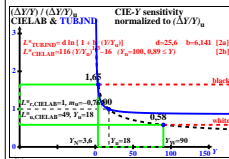

see similar files of the whole serie: <http://farbe.li.tu-berlin.de/ee7/f7/10n1.txt>
 technical information: <http://farbe.li.tu-berlin.de> or <http://color.li.tu-berlin.de>

TUB registration: 20231001-ee7/f7/10n1.txt /ps
 application for evaluation and measurement of display or print output