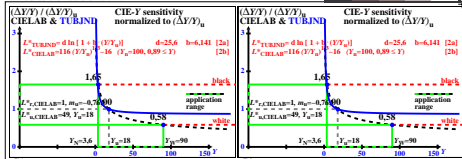

see similar files of the whole serie: <http://farbe.li.tu-berlin.de/ee7/f7/10n1.txt>
 technical information: <http://farbe.li.tu-berlin.de> or <http://color.li.tu-berlin.de>

TUB registration: 20231001-ee7/f7/10n1.txt /ps
 application for evaluation and measurement of display or print output