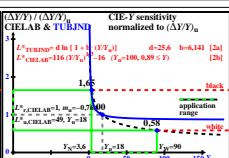

see similar files of the whole serie: <http://farbe.li.tu-berlin.de/ee7/f7/10n1.txt>
 technical information: <http://farbe.li.tu-berlin.de> or <http://color.li.tu-berlin.de>

TUB registration: 20231001-ee7/f7/10n1.txt /ps
 application for evaluation and measurement of display or print output