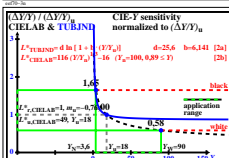

see similar files of the whole serie: <http://farbe.li.tu-berlin.de/ee7/f7/10n1.txt>
 technical information: <http://farbe.li.tu-berlin.de> or <http://color.li.tu-berlin.de>

TUB registration: 20231001-ee7/f7/10n1.txt /ps
 application for evaluation and measurement of display or print output