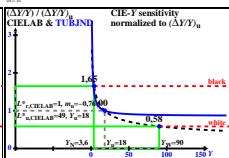

see similar files of the whole serie: <http://farbe.li.tu-berlin.de/ee7/f7/10n1.txt>
 technical information: <http://farbe.li.tu-berlin.de> or <http://color.li.tu-berlin.de>

TUB registration: 20231001-ee7/f7/10n1.txt /ps
 application for evaluation and measurement of display or print output