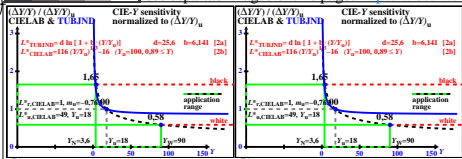

see similar files of the whole serie: <http://farbe.li.tu-berlin.de/ee7/f7/10n1.txt>
 technical information: <http://farbe.li.tu-berlin.de> or <http://color.li.tu-berlin.de>

TUB registration: 20231001-ee7/f7/10n1.txt /ps
 application for evaluation and measurement of display or print output