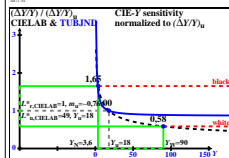

see similar files of the whole serie: <http://farbe.li.tu-berlin.de/ee7/f7/10n1.txt>
 technical information: <http://farbe.li.tu-berlin.de> or <http://color.li.tu-berlin.de>

TUB registration: 20231001-ee7/f7/10n1.txt /ps
 application for evaluation and measurement of display or print output