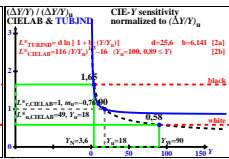

see similar files of the whole serie: <http://farbe.li.tu-berlin.de/ee7/f7/10n1.txt>
 technical information: <http://farbe.li.tu-berlin.de> or <http://color.li.tu-berlin.de>

TUB registration: 20231001-ee7/f7/10n1.txt /ps
 application for evaluation and measurement of display or print output