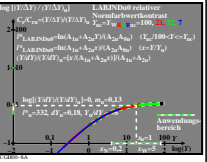

Siehe ähnliche Dateien: http://farbe.li.tu-berlin.de/CGH0/CGH0.HTM
 Technische Information: http://farbe.li.tu-berlin.de oder http://farbe.li.tu-berlin.de

TUB-Registrierung: 20220301 -CGH0/CGH0LONI.TXT /PS
 Anwendung für Messung von Display-Ausgabe