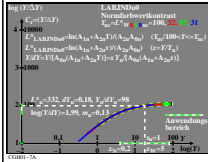

Siehe ähnliche Dateien: http://farbe.li.tu-berlin.de/CGH0/CGH0.HTM
 Technische Information: http://farbe.li.tu-berlin.de oder http://farbe.li.tu-berlin.de

TUB-Registrierung: 20220301 -CGH0/CGH0LONI.TXT /PS
 Anwendung für Messung von Display-Ausgabe