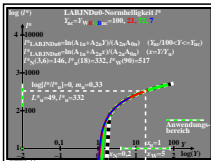

Siehe ähnliche Dateien: http://farbe.li.tu-berlin.de/CGH0/CGH0.HTM
 Technische Information: http://farbe.li.tu-berlin.de oder http://farbe.li.tu-berlin.de

TUB-Registrierung: 20220301 -CGH0/CGH0LONI.TXT /PS
 Anwendung für Messung von Display-Ausgabe