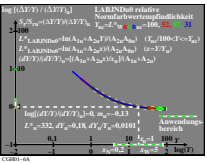

Siehe ähnliche Dateien: http://farbe.li.tu-berlin.de/CGH0/CGH0.HTM
 Technische Information: http://farbe.li.tu-berlin.de oder http://farbe.li.tu-berlin.de

TUB-Registrierung: 20220301 -CGH0/CGH0LONI.TXT /PS
 Anwendung für Messung von Display-Ausgabe