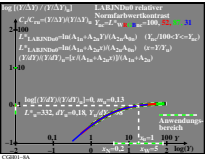

Siehe ähnliche Dateien: http://farbe.li.tu-berlin.de/CGH0/CGH0.HTM
 Technische Information: http://farbe.li.tu-berlin.de oder http://farbe.li.tu-berlin.de

TUB-Registrierung: 20220301 -CGH0/CGH0LONI.TXT /PS
 Anwendung für Messung von Display-Ausgabe