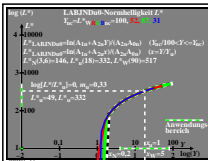

Siehe ähnliche Dateien: http://farbe.li.tu-berlin.de/CGH0/CGH0.HTM
 Technische Information: http://farbe.li.tu-berlin.de oder http://farbe.li.tu-berlin.de

TUB-Registrierung: 20220301 -CGH0/CGH0LONI.TXT /PS
 Anwendung für Messung von Display-Ausgabe