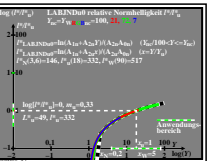

Siehe ähnliche Dateien: http://farbe.li.tu-berlin.de/CGH0/CGH0.HTM
 Technische Information: http://farbe.li.tu-berlin.de oder http://farbe.li.tu-berlin.de

TUB-Registrierung: 20220301 -CGH0/CGH0LONI.TXT /PS
 Anwendung für Messung von Display-Ausgabe