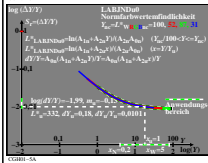

Siehe ähnliche Dateien: http://farbe.li.tu-berlin.de/CGH0/CGH0.HTM
 Technische Information: http://farbe.li.tu-berlin.de oder http://farbe.li.tu-berlin.de

TUB-Registrierung: 20220301 -CGH0/CGH0LONI.TXT /PS
 Anwendung für Messung von Display-Ausgabe