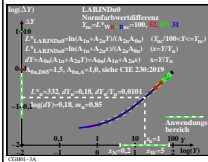

Siehe ähnliche Dateien: http://farbe.li.tu-berlin.de/CGH0/CGH0.HTM
 Technische Information: http://farbe.li.tu-berlin.de oder http://farbe.li.tu-berlin.de

TUB-Registrierung: 20220301 -CGH0/CGH0LONI.TXT /PS
 Anwendung für Messung von Display-Ausgabe