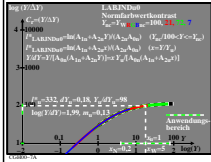

Siehe ähnliche Dateien: http://farbe.li.tu-berlin.de/CGH0/CGH0.HTM
 Technische Information: http://farbe.li.tu-berlin.de oder http://farbe.li.tu-berlin.de

TUB-Registrierung: 20220301 -CGH0/CGH0LONI.TXT /PS
 Anwendung für Messung von Display-Ausgabe