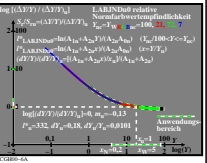

Siehe ähnliche Dateien: http://farbe.li.tu-berlin.de/CGH0/CGH0.HTM
 Technische Information: http://farbe.li.tu-berlin.de oder http://farbe.li.tu-berlin.de

TUB-Registrierung: 20220301 -CGH0/CGH0LONI.TXT /PS
 Anwendung für Messung von Display-Ausgabe