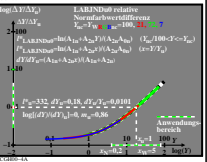

Siehe ähnliche Dateien: http://farbe.li.tu-berlin.de/CGH0/CGH0.HTM
 Technische Information: http://farbe.li.tu-berlin.de oder http://farbe.li.tu-berlin.de

TUB-Registrierung: 20220301 -CGH0/CGH0LONI.TXT /PS
 Anwendung für Messung von Display-Ausgabe