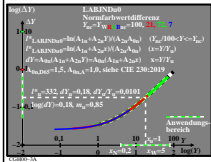

Siehe ähnliche Dateien: http://farbe.li.tu-berlin.de/CGH0/CGH0.HTM
 Technische Information: http://farbe.li.tu-berlin.de oder http://farbe.li.tu-berlin.de

TUB-Registrierung: 20220301 -CGH0/CGH0LONI.TXT /PS
 Anwendung für Messung von Display-Ausgabe