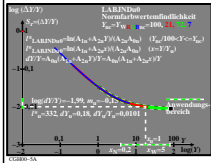

Siehe ähnliche Dateien: http://farbe.li.tu-berlin.de/CGH0/CGH0.HTM
 Technische Information: http://farbe.li.tu-berlin.de oder http://farbe.li.tu-berlin.de

TUB-Registrierung: 20220301 -CGH0/CGH0LONI.TXT /PS
 Anwendung für Messung von Display-Ausgabe