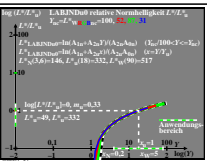

Siehe ähnliche Dateien: http://farbe.li.tu-berlin.de/CGH0/CGH0.HTM
 Technische Information: http://farbe.li.tu-berlin.de oder http://farbe.li.tu-berlin.de

TUB-Registrierung: 20220301 -CGH0/CGH0LONI.TXT /PS
 Anwendung für Messung von Display-Ausgabe