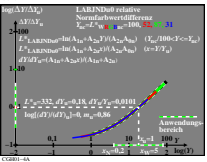

Siehe ähnliche Dateien: http://farbe.li.tu-berlin.de/CGH0/CGH0.HTM
 Technische Information: http://farbe.li.tu-berlin.de oder http://farbe.li.tu-berlin.de

TUB-Registrierung: 20220301 -CGH0/CGH0LONI.TXT /PS
 Anwendung für Messung von Display-Ausgabe