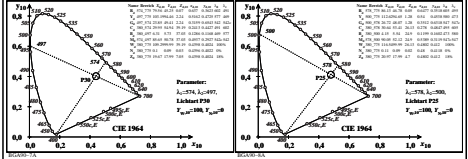

Siehe ähnliche Dateien: <http://farbe.li.tu-berlin.de/BGA9/BGA9L01.TXT /PS>
 Technische Information: [http://color.li.tu-berlin.de](http://farbe.li.tu-berlin.de/oder http://color.li.tu-berlin.de)

TUB-Registrierung: 20220301-BGA9/BGA9L01.TXT /PS
 Anwendung für Beurteilung und Messung von Display- oder Druck-Ausgabe
 TUB-Material: Code=mat4a