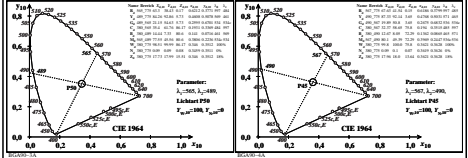

Siehe ähnliche Dateien: <http://farbe.li.tu-berlin.de/BGA9/BGA9L01.TXT /PS>
 Technische Information: [http://color.li.tu-berlin.de](http://farbe.li.tu-berlin.de/oder http://color.li.tu-berlin.de)

TUB-Registrierung: 20220301-BGA9/BGA9L01.TXT /PS
 Anwendung für Beurteilung und Messung von Display- oder Druck-Ausgabe
 TUB-Material: Code=mat4a