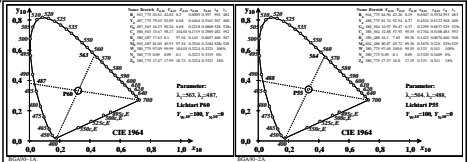

Siehe ähnliche Dateien: <http://farbe.li.tu-berlin.de/BGA9/BGA9L01.TXT /PS>
 Technische Information: [http://color.li.tu-berlin.de](http://farbe.li.tu-berlin.de/oder http://color.li.tu-berlin.de)

TUB-Registrierung: 20220301-BGA9/BGA9L01.TXT /PS
 Anwendung für Beurteilung und Messung von Display- oder Druck-Ausgabe
 TUB-Material: Code=mat4a