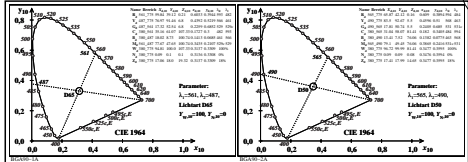

Siehe ähnliche Dateien: <http://farbe.li.tu-berlin.de/BGA9/BGA9L01.TXT /PS>
 Technische Information: [http://color.li.tu-berlin.de](http://farbe.li.tu-berlin.de/oder http://color.li.tu-berlin.de)

TUB-Registrierung: 20220301-BGA9/BGA9L01.TXT /PS
 Anwendung für Beurteilung und Messung von Display- oder Druck-Ausgabe
 TUB-Material: Code=mat4a