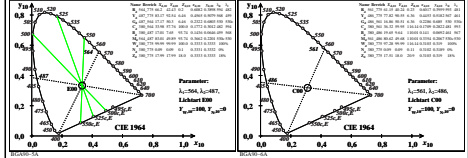

Siehe ähnliche Dateien: <http://farbe.li.tu-berlin.de/BGA9/BGA9L01.TXT /PS>
 Technische Information: [http://color.li.tu-berlin.de](http://farbe.li.tu-berlin.de/oder http://color.li.tu-berlin.de)

TUB-Registrierung: 20220301-BGA9/BGA9L01.TXT /PS
 Anwendung für Beurteilung und Messung von Display- oder Druck-Ausgabe
 TUB-Material: Code=mat4a