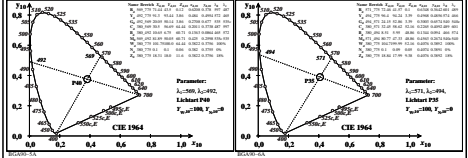

Siehe ähnliche Dateien: <http://farbe.li.tu-berlin.de/BGA9/BGA9L01.TXT /PS>
 Technische Information: [http://color.li.tu-berlin.de](http://farbe.li.tu-berlin.de/oder http://color.li.tu-berlin.de)

TUB-Registrierung: 20220301-BGA9/BGA9L01.TXT /PS
 Anwendung für Beurteilung und Messung von Display- oder Druck-Ausgabe
 TUB-Material: Code=mat4a