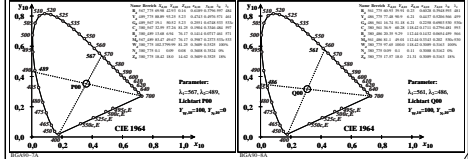

Siehe ähnliche Dateien: <http://farbe.li.tu-berlin.de/BGA9/BGA9L01.TXT /PS>
 Technische Information: [http://color.li.tu-berlin.de](http://farbe.li.tu-berlin.de/oder http://color.li.tu-berlin.de)

TUB-Registrierung: 20220301-BGA9/BGA9L01.TXT /PS
 Anwendung für Beurteilung und Messung von Display- oder Druck-Ausgabe
 TUB-Material: Code=mat4a