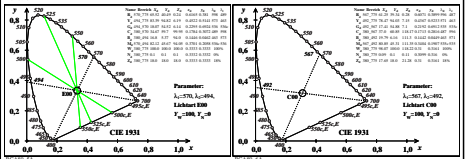

TUB-Registrierung: 2022/301-BGA8/BGA8L01.TXT /PS  
 Anwendung für Beurteilung und Messung von Display- oder Druck-Ausgabe  
 TUB-Material: Code=mat4a