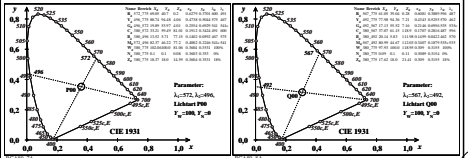

TUB-Registrierung: 2022/301-BGA8/BGA8L01.TXT /PS  
 Anwendung für Beurteilung und Messung von Display- oder Druck-Ausgabe  
 TUB-Material: Code=mat4a