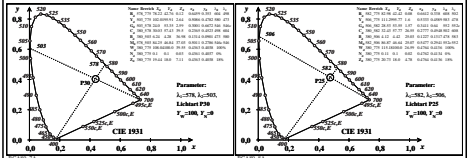

TUB-Registrierung: 2022/301-BGA8/BGA8L01.TXT /PS  
 Anwendung für Beurteilung und Messung von Display- oder Druck-Ausgabe  
 TUB-Material: Code=mat4a