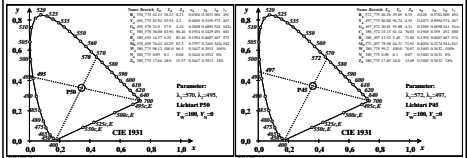

TUB-Registrierung: 2022/301-BGA8/BGA8L01.TXT /PS  
 Anwendung für Beurteilung und Messung von Display- oder Druck-Ausgabe  
 TUB-Material: Code=mat4a