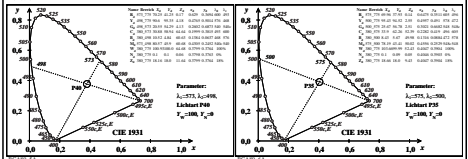

TUB-Registrierung: 2022/301-BGA8/BGA8L01.TXT /PS  
 Anwendung für Beurteilung und Messung von Display- oder Druck-Ausgabe  
 TUB-Material: Code=mat4a