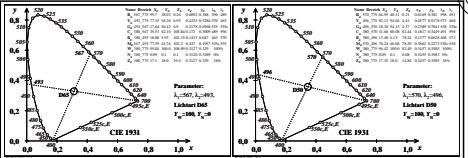

TUB-Registrierung: 2022/301-BGA8/BGA8L01.TXT /PS  
 Anwendung für Beurteilung und Messung von Display- oder Druck-Ausgabe  
 TUB-Material: Code=mat4a