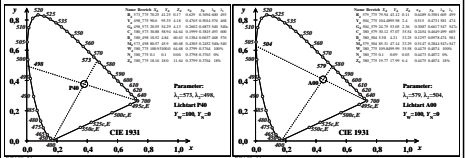

TUB-Registrierung: 2022/301-BGA8/BGA8L01.TXT /PS  
 Anwendung für Beurteilung und Messung von Display- oder Druck-Ausgabe  
 TUB-Material: Code=mat4a