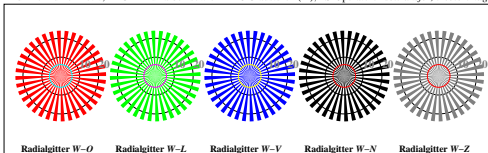

Bild D2: Radialgitter W-O, W-L, W-V, W-N und W-Z; PS-Operator olv* setrgbcolor (only)