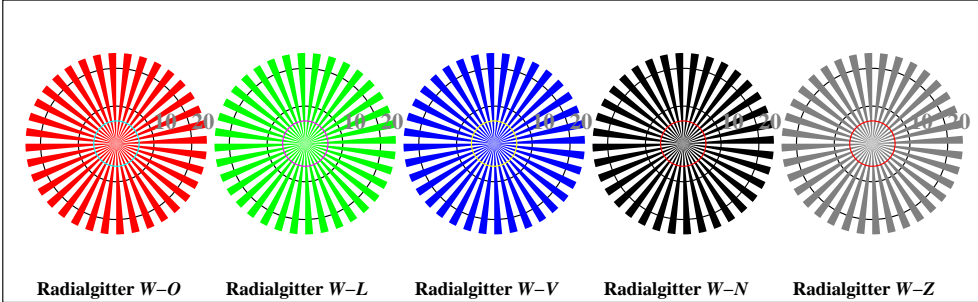

Bild D1: Blumenmotiv, 14 CIE-Prüfbarben sowie 2 + 16 Graustufen (nf); PS-Operatoren *settransfer*, 3 *colorimage*

Bild D2: Radialgitter W-O, W-L, W-V, W-N und W-Z; PS-Operator *olv* setrgbcolor (only)*

Bild D3: 14 CIE-Prüfbarben sowie 2 + 16 Graustufen; Benutzung des PS-operators *olv* setrgbcolor (only)*

Bildpixel: 192 x 128
 384 x 256
 768 x 512
 1536 x 1024
 3072 x 2048

Bild D4: 16 gleichabständige Stufen W-O, W-L, W-V und W-N; Benutzer PS-Operator *olv* setrgbcolor (only)*