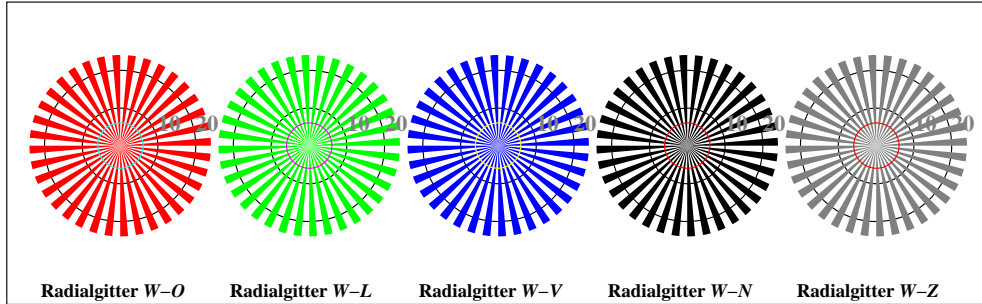

Bild D1: Blumenmotiv, 14 CIE-Prüfbarben sowie 2 + 16 Graustufen (nf); PS-Operatoren *settransfer*, 3 *colorimage*

Bild D2: Radialgitter *W-O*, *W-L*, *W-V*, *W-N* und *W-Z*; PS-Operator *olv\* setrgbcolor (only)*

Bild D3: 14 CIE-Prüfbarben sowie 2 + 16 Graustufen; Benutzung des PS-operators *olv\* setrgbcolor (only)*

Bildpixel: 192 x 128  
 384 x 256  
 768 x 512  
 1536 x 1024  
 3072 x 2048

Bild D4: 16 gleichabständige Stufen *W-O*, *W-L*, *W-V* und *W-N*; Benutzer PS-Operator *olv\* setrgbcolor (only)*