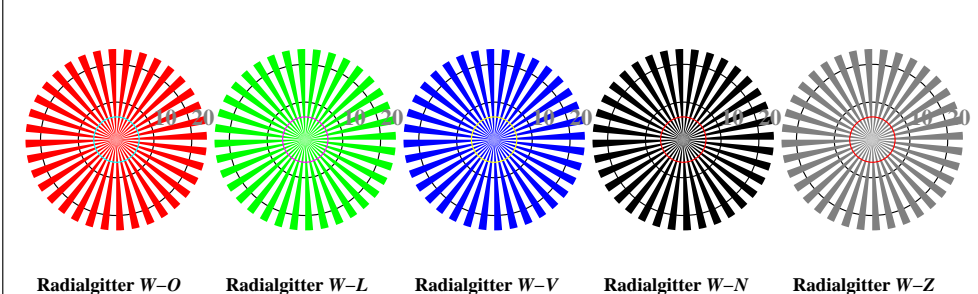

Bild D1: Blumenmotiv, 14 CIE-Prüfbarben sowie 2 + 16 Graustufen (nf); PS-Operatoren *settransfer*, 3 *colorimage*

Bild D2: Radialgitter *W-O*, *W-L*, *W-V*, *W-N* und *W-Z*; PS-Operator *olv* setrgbcolor (only)*

Bild D3: 14 CIE-Prüfbarben sowie 2 + 16 Graustufen; Benutzung des PS-operators *olv* setrgbcolor (only)*

Bildpixel: 192 x 128
 384 x 256
 768 x 512
 1536 x 1024
 3072 x 2048

Bild D4: 16 gleichabständige Stufen *W-O*, *W-L*, *W-V* und *W-N*; Benutzer PS-Operator *olv* setrgbcolor (only)*