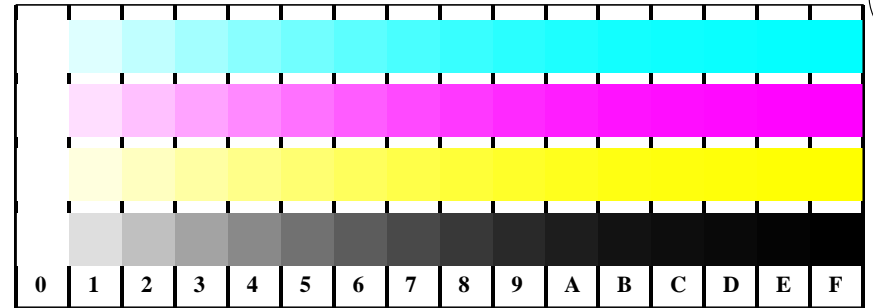

Bildpixel: 192 x 128  
 384 x 256  
 768 x 512  
 1536 x 1024  
 3072 x 2048

Bild B1: Blumenmotiv, 14 CIE-Prüffarben sowie 2 + 16 Graustufen (sf); PS-Operatoren *settransfer*, *4 colorimage*

Bild B2: Radialgitter W-C, W-M, W-Y, W-N und W-Z; PS-Operator *cmY0\*/000n\* setmykcolor*

Bild B3: 14 CIE-Prüffarben sowie 2 + 16 Graustufen; PS-operator *cmY0\*/000n\* setmykcolor*

Bild B4: 16 gleichabständige Stufen W-C, W-M, W-Y und W-N; PS-Operator *cmY0\*/000n\* setmykcolor*

Bild B5: Schrift und Landoltringe N, M, C und Y; PS-Operator *cmY0\*/000n\* setmykcolor*

Bild B6: Landoltringe W-C und W-M; PS-Operator *cmY0\*/000n\* setmykcolor*

Bild B7: Landoltringe W-Y und W-N; PS-Operator *cmY0\*/000n\* setmykcolor*