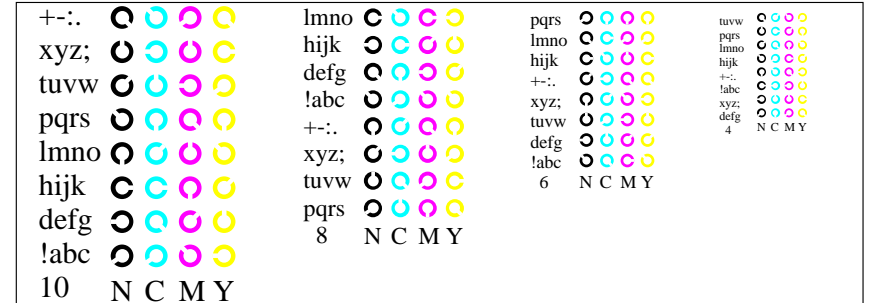

Bildpixel: 192 x 128  
 384 x 256  
 768 x 512  
 1536 x 1024  
 3072 x 2048

Bild B1: Blumenmotiv, 14 CIE-Prüffarben sowie 2 + 16 Graustufen (sf); PS-Operatoren *settransfer*, *4 colorimage*

Bild B2: Radialgitter W-C, W-M, W-Y, W-N und W-Z; PS-Operator *cmY0\*/000n\* setmykcolor*

Bild B3: 14 CIE-Prüffarben sowie 2 + 16 Graustufen; PS-operator *cmY0\*/000n\* setmykcolor*

Bild B4: 16 gleichabständige Stufen W-C, W-M, W-Y und W-N; PS-Operator *cmY0\*/000n\* setmykcolor*

Bild B5: Schrift und Landoltringe N, M, C und Y; PS-Operator *cmY0\*/000n\* setmykcolor*

Bild B6: Landoltringe W-C und W-M; PS-Operator *cmY0\*/000n\* setmykcolor*

Bild B7: Landoltringe W-Y und W-N; PS-Operator *cmY0\*/000n\* setmykcolor*