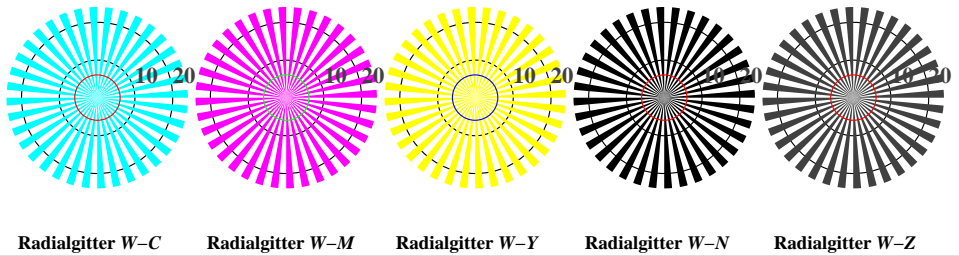

Bildpixel: 192 x 128  
 384 x 256  
 768 x 512  
 1536 x 1024  
 3072 x 2048

Bild B1: Blumenmotiv, 14 CIE-Prüffarben sowie 2 + 16 Graustufen (sf); PS-Operatoren *settransfer*, *4 colorimage*

Bild B2: Radialgitter W-C, W-M, W-Y, W-N und W-Z; PS-Operator *cmY0\*/000n\* setmykcolor*

Bild B3: 14 CIE-Prüffarben sowie 2 + 16 Graustufen; PS-operator *cmY0\*/000n\* setmykcolor*

Bild B4: 16 gleichabständige Stufen W-C, W-M, W-Y und W-N; PS-Operator *cmY0\*/000n\* setmykcolor*

Bild B5: Schrift und Landoltringe N, M, C und Y; PS-Operator *cmY0\*/000n\* setmykcolor*