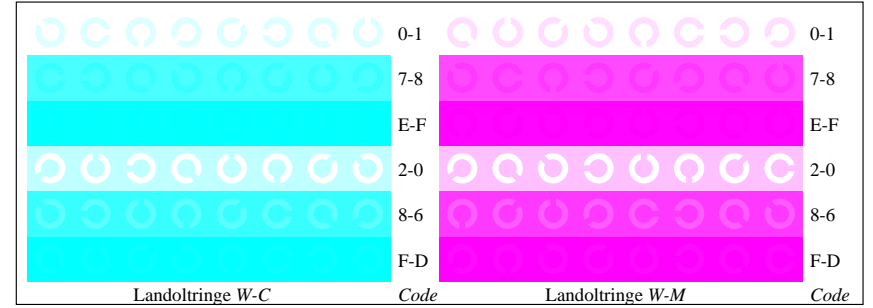

Bildpixel: 192 x 128  
 384 x 256  
 768 x 512  
 1536 x 1024  
 3072 x 2048

Bild B1: Blumenmotiv, 14 CIE-Prüffarben sowie 2 + 16 Graustufen (sf); PS-Operatoren *settransfer*, *4 colorimage*

Bild B2: Radialgitter W-C, W-M, W-Y, W-N und W-Z; PS-Operator *cmY0\*/000n\* setmykcolor*

Bild B3: 14 CIE-Prüffarben sowie 2 + 16 Graustufen; PS-operator *cmY0\*/000n\* setmykcolor*

Bild B4: 16 gleichabständige Stufen W-C, W-M, W-Y und W-N; PS-Operator *cmY0\*/000n\* setmykcolor*

Bild B5: Schrift und Landoltringe N, M, C und Y; PS-Operator *cmY0\*/000n\* setmykcolor*

Bild B6: Landoltringe W-C und W-M; PS-Operator *cmY0\*/000n\* setmykcolor*

Bild B7: Landoltringe W-Y und W-N; PS-Operator *cmY0\*/000n\* setmykcolor*