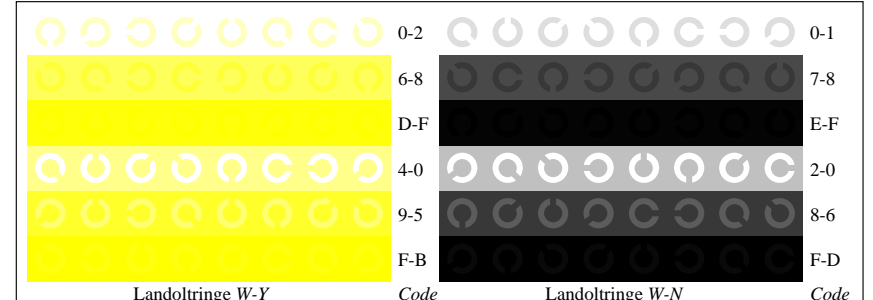

Bild B3: 14 CIE-Prüffarben sowie 2 + 16 Graustufen; PS-operator *cmY0\*/000n\* setmykcolor*

Bild B4: 16 gleichabständige Stufen W-C, W-M, W-Y und W-N; PS-Operator *cmY0\*/000n\* setmykcolor*

Bild B5: Schrift und Landoltringe N, M, C und Y; PS-Operator *cmY0\*/000n\* setmykcolor*

Bild B6: Landoltringe W-C und W-M; PS-Operator *cmY0\*/000n\* setmykcolor*

Bild B7: Landoltringe W-Y und W-N; PS-Operator *cmY0\*/000n\* setmykcolor*