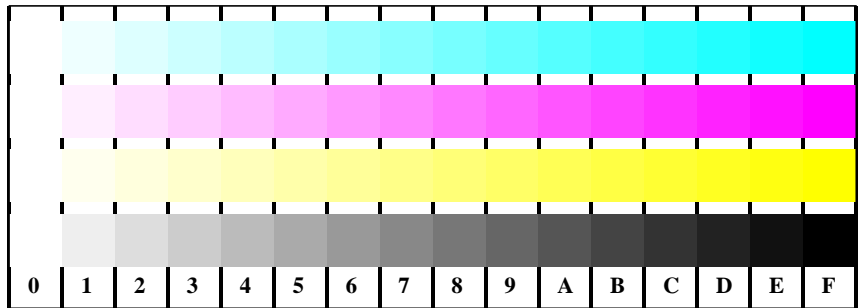

Bildpixel: 192 x 128  
 384 x 256  
 768 x 512  
 1536 x 1024  
 3072 x 2048

Bild B1: Blumenmotiv, 14 CIE-Prüfbarben sowie 2 + 16 Graustufen (sf); PS-Operatoren *settransfer*, *4 colorimage*

Bild B2: Radialgitter *W-C*, *W-M*, *W-Y*, *W-N* und *W-Z*; PS-Operator *cmly0\*/000n\* setcmlycolor*

Bild B3: 14 CIE-Prüfbarben sowie 2 + 16 Graustufen; PS-operator *cmly0\*/000n\* setcmlycolor*

Bild B4: 16 gleichabständige Stufen *W-C*, *W-M*, *W-Y* und *W-N*; PS-Operator *cmly0\*/000n\* setcmlycolor*

Bild B5: Schrift und Landoltringe *N*, *M*, *C* und *Y*; PS-Operator *cmly0\*/000n\* setcmlycolor*

Bild B6: Landoltringe *W-C* und *W-M*; PS-Operator *cmly0\*/000n\* setcmlycolor*

Bild B7: Landoltringe *W-Y* und *W-N*; PS-Operator *cmly0\*/000n\* setcmlycolor*