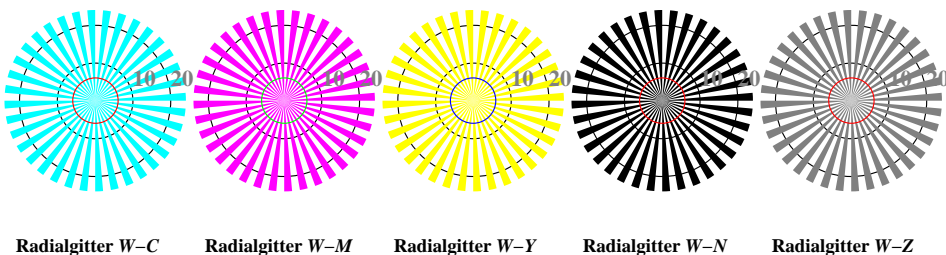

Bildpixel: 192 x 128  
 384 x 256  
 768 x 512  
 1536 x 1024  
 3072 x 2048

Bild B1: Blumenmotiv, 14 CIE-Prüfbarben sowie 2 + 16 Graustufen (sf); PS-Operatoren *settransfer*, *4 colorimage*

Bild B2: Radialgitter *W-C*, *W-M*, *W-Y*, *W-N* und *W-Z*; PS-Operator *cmly0\*/000n\* setcmlycolor*

Bild B3: 14 CIE-Prüfbarben sowie 2 + 16 Graustufen; PS-operator *cmly0\*/000n\* setcmlycolor*

Bild B4: 16 gleichabständige Stufen *W-C*, *W-M*, *W-Y* und *W-N*; PS-Operator *cmly0\*/000n\* setcmlycolor*