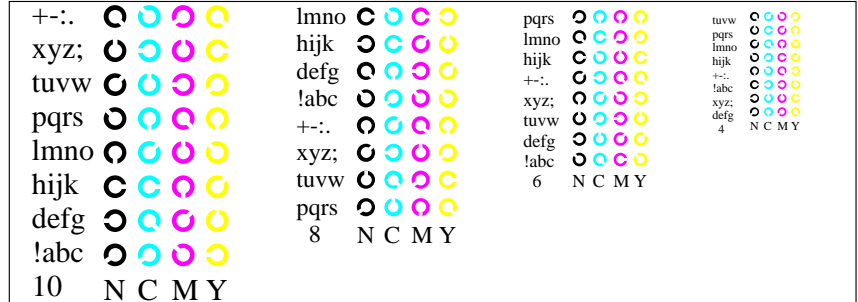

Bildpixel: 192 x 128  
 384 x 256  
 768 x 512  
 1536 x 1024  
 3072 x 2048

Bild B1: Blumenmotiv, 14 CIE-Prüfbarben sowie 2 + 16 Graustufen (sf); PS-Operatoren *settransfer*, *4 colorimage*

Bild B2: Radialgitter *W-C*, *W-M*, *W-Y*, *W-N* und *W-Z*; PS-Operator *cmly0\*/000n\* setcmlycolor*

Bild B3: 14 CIE-Prüfbarben sowie 2 + 16 Graustufen; PS-operator *cmly0\*/000n\* setcmlycolor*

Bild B4: 16 gleichabständige Stufen *W-C*, *W-M*, *W-Y* und *W-N*; PS-Operator *cmly0\*/000n\* setcmlycolor*

Bild B5: Schrift und Landoltringe *N*, *M*, *C* und *Y*; PS-Operator *cmly0\*/000n\* setcmlycolor*

Bild B6: Landoltringe *W-C* und *W-M*; PS-Operator *cmly0\*/000n\* setcmlycolor*

Bild B7: Landoltringe *W-Y* und *W-N*; PS-Operator *cmly0\*/000n\* setcmlycolor*