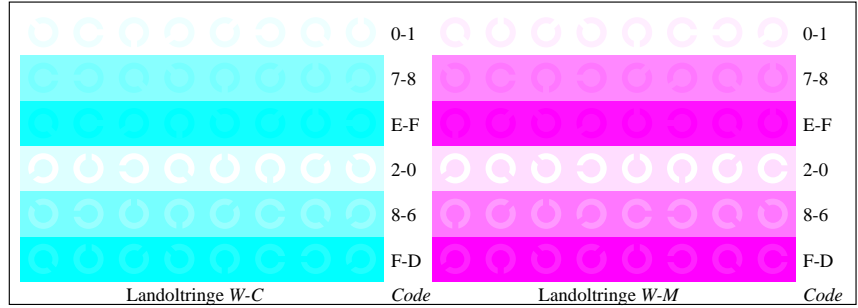

Bild B3: 14 CIE-Prüfbarben sowie 2 + 16 Graustufen; PS-operator *cmly0\*/000n\* setcmlycolor*

Bild B4: 16 gleichabständige Stufen *W-C*, *W-M*, *W-Y* und *W-N*; PS-Operator *cmly0\*/000n\* setcmlycolor*

Bild B5: Schrift und Landoltringe *N*, *M*, *C* und *Y*; PS-Operator *cmly0\*/000n\* setcmlycolor*

Bild B6: Landoltringe *W-C* und *W-M*; PS-Operator *cmly0\*/000n\* setcmlycolor*

Bild B7: Landoltringe *W-Y* und *W-N*; PS-Operator *cmly0\*/000n\* setcmlycolor*