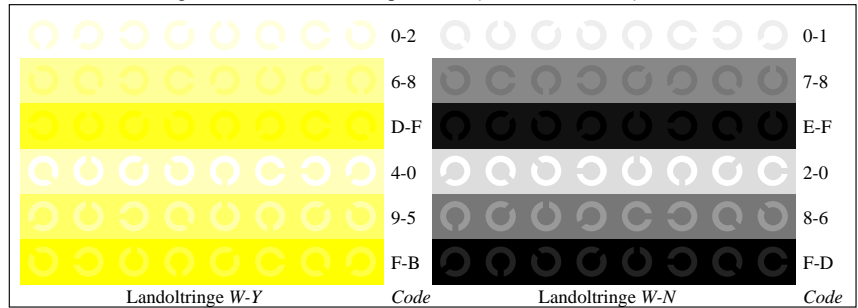

Bild B3: 14 CIE-Prüfbarben sowie 2 + 16 Graustufen; PS-operator *cmly0\*/000n\* setcmlycolor*

Bild B4: 16 gleichabständige Stufen *W-C*, *W-M*, *W-Y* und *W-N*; PS-Operator *cmly0\*/000n\* setcmlycolor*

Bild B5: Schrift und Landoltringe *N*, *M*, *C* und *Y*; PS-Operator *cmly0\*/000n\* setcmlycolor*

Bild B6: Landoltringe *W-C* und *W-M*; PS-Operator *cmly0\*/000n\* setcmlycolor*

Bild B7: Landoltringe *W-Y* und *W-N*; PS-Operator *cmly0\*/000n\* setcmlycolor*