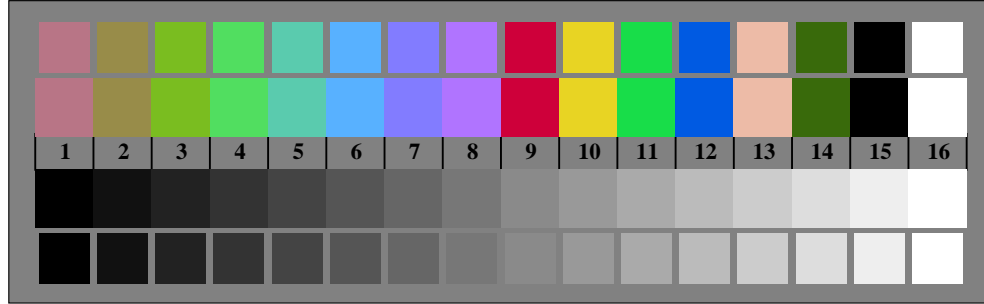

Bildpixel: 192 x 128  
 384 x 256  
 768 x 512  
 1536 x 1024  
 3072 x 2048

Bild B1: Blumenmotiv, 14 CIE-Prüfbarben sowie 2 + 16 Graustufen (sf); PS-Operatoren *settransfer*, *4 colorimage*

Bild B2: Radialgitter *W-C*, *W-M*, *W-Y*, *W-N* und *W-Z*; PS-Operator *cmly0\*/000n\* setcmlycolor*

Bild B3: 14 CIE-Prüfbarben sowie 2 + 16 Graustufen; PS-operator *cmly0\*/000n\* setcmlycolor*

Bild B4: 16 gleichabständige Stufen *W-C*, *W-M*, *W-Y* und *W-N*; PS-Operator *cmly0\*/000n\* setcmlycolor*

Bild B5: Schrift und Landoltringe *N*, *M*, *C* und *Y*; PS-Operator *cmly0\*/000n\* setcmlycolor*

Bild B6: Landoltringe *W-C* und *W-M*; PS-Operator *cmly0\*/000n\* setcmlycolor*

Bild B7: Landoltringe *W-Y* und *W-N*; PS-Operator *cmly0\*/000n\* setcmlycolor*