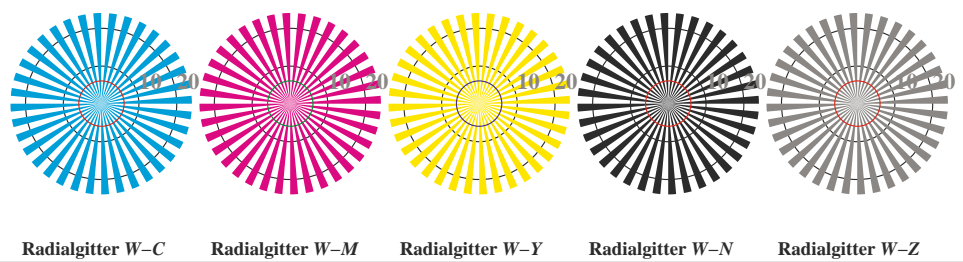

Bildpixel: 192 x 128  
 384 x 256  
 768 x 512  
 1536 x 1024  
 3072 x 2048

Bild B1: Blumenmotiv, 14 CIE-Prüffarben sowie 2 + 16 Graustufen (sf); PS-Operatoren *settransfer*, *4 colorimage*

Bild B2: Radialgitter W-C, W-M, W-Y, W-N und W-Z; PS-Operator *cmY0\*/000n\* setcmykcolor*

Bild B3: 14 CIE-Prüffarben sowie 2 + 16 Graustufen; PS-operator *cmY0\*/000n\* setcmykcolor*

Bild B4: 16 gleichabständige Stufen W-C, W-M, W-Y und W-N; PS-Operator *cmY0\*/000n\* setcmykcolor*

Bild B5: Schrift und Landoltringe N, M, C und Y; PS-Operator *cmY0\*/000n\* setcmykcolor*

Bild B6: Landoltringe W-C und W-M; PS-Operator *cmY0\*/000n\* setcmykcolor*

Bild B7: Landoltringe W-Y und W-N; PS-Operator *cmY0\*/000n\* setcmykcolor*

Siehe ähnliche Dateien: <http://www.ps.bam.de/DG96/>  
 Information, Bestellung: <http://www.ps.bam.de> Version 2.0, io=0,5; iORS; oORS, CIELAB