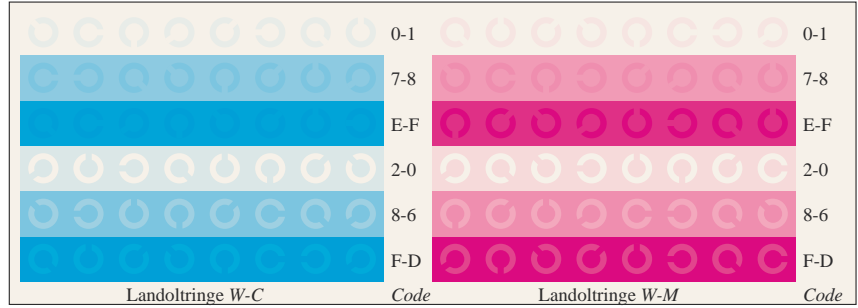

Bildpixel: 192 x 128  
 384 x 256  
 768 x 512  
 1536 x 1024  
 3072 x 2048

Bild B1: Blumenmotiv, 14 CIE-Prüffarben sowie 2 + 16 Graustufen (sf); PS-Operatoren *settransfer*, *4 colorimage*

Bild B2: Radialgitter W-C, W-M, W-Y, W-N und W-Z; PS-Operator *cmY0\*/000n\* setcmykcolor*

Bild B3: 14 CIE-Prüffarben sowie 2 + 16 Graustufen; PS-operator *cmY0\*/000n\* setcmykcolor*

Bild B4: 16 gleichabständige Stufen W-C, W-M, W-Y und W-N; PS-Operator *cmY0\*/000n\* setcmykcolor*

Bild B5: Schrift und Landoltringe N, M, C und Y; PS-Operator *cmY0\*/000n\* setcmykcolor*

Bild B6: Landoltringe W-C und W-M; PS-Operator *cmY0\*/000n\* setcmykcolor*

Bild B7: Landoltringe W-Y und W-N; PS-Operator *cmY0\*/000n\* setcmykcolor*

Siehe ähnliche Dateien: <http://www.ps.bam.de/DG96/>  
 Information, Bestellung: <http://www.ps.bam.de> Version 2.0, io=0,5; iORS; oORS, CIELAB