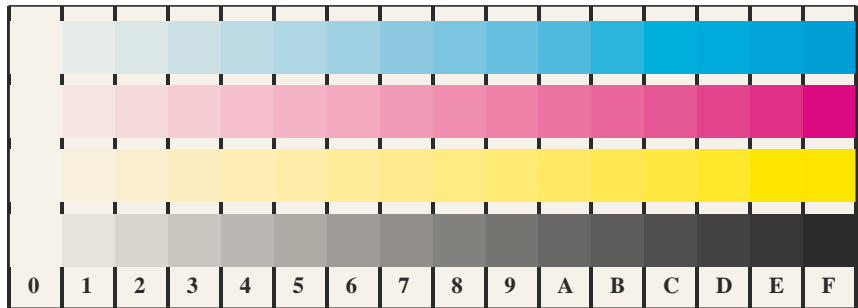

Bildpixel: 192 x 128  
 384 x 256  
 768 x 512  
 1536 x 1024  
 3072 x 2048

Bild B1: Blumenmotiv, 14 CIE-Prüffarben sowie 2 + 16 Graustufen (sf); PS-Operatoren *settransfer*, *4 colorimage*

Bild B2: Radialgitter W-C, W-M, W-Y, W-N und W-Z; PS-Operator *cmY0\*/000n\* setcmykcolor*

Bild B3: 14 CIE-Prüffarben sowie 2 + 16 Graustufen; PS-operator *cmY0\*/000n\* setcmykcolor*

Bild B4: 16 gleichabständige Stufen W-C, W-M, W-Y und W-N; PS-Operator *cmY0\*/000n\* setcmykcolor*

Bild B5: Schrift und Landoltringe N, M, C und Y; PS-Operator *cmY0\*/000n\* setcmykcolor*

Bild B6: Landoltringe W-C und W-M; PS-Operator *cmY0\*/000n\* setcmykcolor*

Bild B7: Landoltringe W-Y und W-N; PS-Operator *cmY0\*/000n\* setcmykcolor*

Siehe ähnliche Dateien: <http://www.ps.bam.de/DG96/>  
 Information, Bestellung: <http://www.ps.bam.de> Version 2.0, io=0,5; iORS; oORS, CIELAB