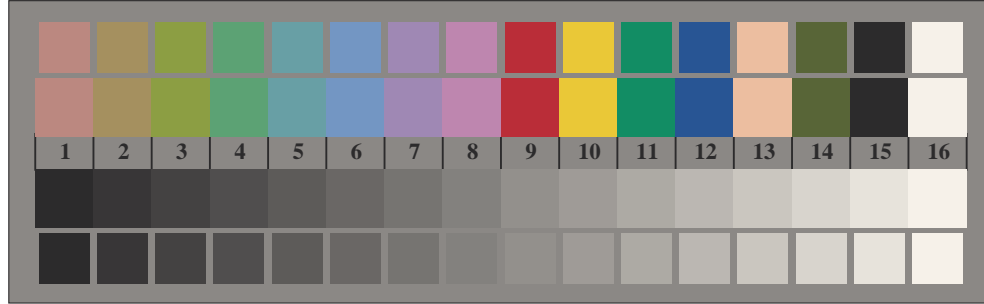

Bildpixel: 192 x 128  
 384 x 256  
 768 x 512  
 1536 x 1024  
 3072 x 2048

Bild B1: Blumenmotiv, 14 CIE-Prüffarben sowie 2 + 16 Graustufen (sf); PS-Operatoren *settransfer*, *4 colorimage*

Bild B2: Radialgitter W-C, W-M, W-Y, W-N und W-Z; PS-Operator *cmY0\*/000n\* setcmykcolor*

Bild B3: 14 CIE-Prüffarben sowie 2 + 16 Graustufen; PS-operator *cmY0\*/000n\* setcmykcolor*

Bild B4: 16 gleichabständige Stufen W-C, W-M, W-Y und W-N; PS-Operator *cmY0\*/000n\* setcmykcolor*

Bild B5: Schrift und Landoltringe N, M, C und Y; PS-Operator *cmY0\*/000n\* setcmykcolor*