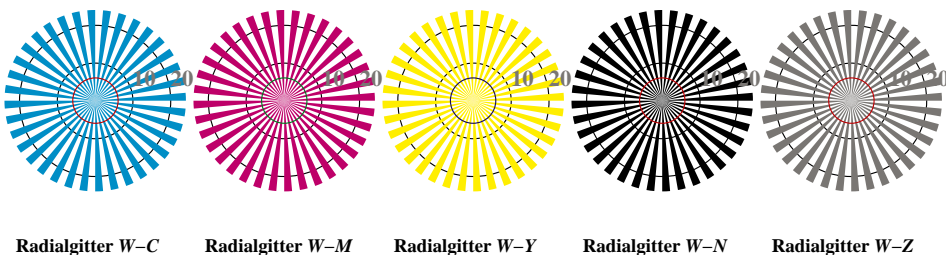

Bildpixel: 192 x 128
 384 x 256
 768 x 512
 1536 x 1024
 3072 x 2048

Bild B1: Blumenmotiv, 14 CIE-Prüfbarben sowie 2 + 16 Graustufen (sf); PS-Operatoren *settransfer*, *4 colorimage*

Bild B2: Radialgitter W-C, W-M, W-Y, W-N und W-Z; PS-Operator *cmly0*/000n* setmykcolor*

Bild B3: 14 CIE-Prüfbarben sowie 2 + 16 Graustufen; PS-operator *cmly0*/000n* setmykcolor*

Bild B4: 16 gleichabständige Stufen W-C, W-M, W-Y und W-N; PS-Operator *cmly0*/000n* setmykcolor*

Bild B5: Schrift und Landoltringe N, M, C und Y; PS-Operator *cmly0*/000n* setmykcolor*